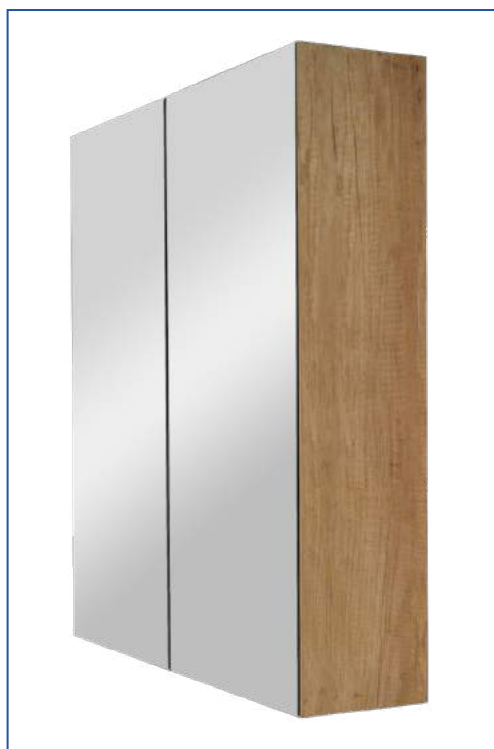

60 cm	✘	Doors	
R-SPX-DS60-PMB	60 x 70 x 15 cm	2	PMB Matt Black
R-SPX-DS60-PMA	60 x 70 x 15 cm	2	PMA Matt Antracite
R-SPX-DS60-PMW	60 x 70 x 15 cm	2	PMW Matt White
R-SPX-DS60-LO	60 x 70 x 15 cm	2	LO Nebraska
R-SPX-DS60-TO	60 x 70 x 15 cm	2	TO Tobacco Oak
R-SPX-DS60-BO	60 x 70 x 15 cm	2	BO Black Oak

80 cm	✘	Doors	
R-SPX-DS80-PMB	80 x 70 x 15 cm	2	PMB Matt Black
R-SPX-DS80-PMA	80 x 70 x 15 cm	2	PMA Matt Antracite
R-SPX-DS80-PMW	80 x 70 x 15 cm	2	PMW Matt White
R-SPX-DS80-LO	80 x 70 x 15 cm	2	LO Nebraska
R-SPX-DS80-TO	80 x 70 x 15 cm	2	TO Tobacco Oak
R-SPX-DS80-BO	80 x 70 x 15 cm	2	BO Black Oak

100 cm	✘	Doors	
R-SPX-DS100-PMB	100 x 70 x 15 cm	2	PMB Matt Black
R-SPX-DS100-PMA	100 x 70 x 15 cm	2	PMA Matt Antracite
R-SPX-DS100-PMW	100 x 70 x 15 cm	2	PMW Matt White
R-SPX-DS100-LO	100 x 70 x 15 cm	2	LO Nebraska
R-SPX-DS100-TO	100 x 70 x 15 cm	2	TO Tobacco Oak
R-SPX-DS100-BO	100 x 70 x 15 cm	2	BO Black Oak

120 cm	✘	Doors	
R-SPX-DS120-PMB	120 x 70 x 15 cm	3	PMB Matt Black
R-SPX-DS120-PMA	120 x 70 x 15 cm	3	PMA Matt Antracite
R-SPX-DS120-PMW	120 x 70 x 15 cm	3	PMW Matt White
R-SPX-DS120-LO	120 x 70 x 15 cm	3	LO Nebraska
R-SPX-DS120-TO	120 x 70 x 15 cm	3	TO Tobacco Oak
R-SPX-DS120-BO	120 x 70 x 15 cm	3	BO Black Oak

140 cm	✘	Doors	
R-SPX-DS140-PMB	140 x 70 x 15 cm	3	PMB Matt Black
R-SPX-DS140-PMA	140 x 70 x 15 cm	3	PMA Matt Antracite
R-SPX-DS140-PMW	140 x 70 x 15 cm	3	PMW Matt White
R-SPX-DS140-LO	140 x 70 x 15 cm	3	LO Nebraska
R-SPX-DS140-TO	140 x 70 x 15 cm	3	TO Tobacco Oak
R-SPX-DS140-BO	140 x 70 x 15 cm	3	BO Black Oak

Specificaties

- Dubbelzijdige spiegeldeuren
- Spiegelkast van hout
- Wandcontactdoos
- Lichtschakelaar

Spezifikationen

- Innen u. Aussen verspiegelt
- Spiegelschrank Holz
- Steckdose
- Lichtschalter

Especificaciones

- Puertas de espejo a doble cara
- Muebles de espejo de madera
- Enchufe
- Interruptor de la luz