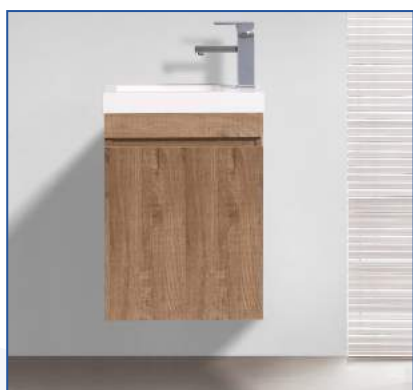

✂	🌈
R-BF-V390-PW	57 x 22 x 40 cm	PW White
R-BF-V390-NO	57 x 22 x 40 cm	NO Natural Oak
R-BF-V390-PMB	57 x 22 x 40 cm	PMB Matt Black
R-BF-V390-PMA	57 x 22 x 40 cm	PMA Matt Antracite
R-BF-V390-PMW	57 x 22 x 40 cm	PMW Matt White

PW

NO