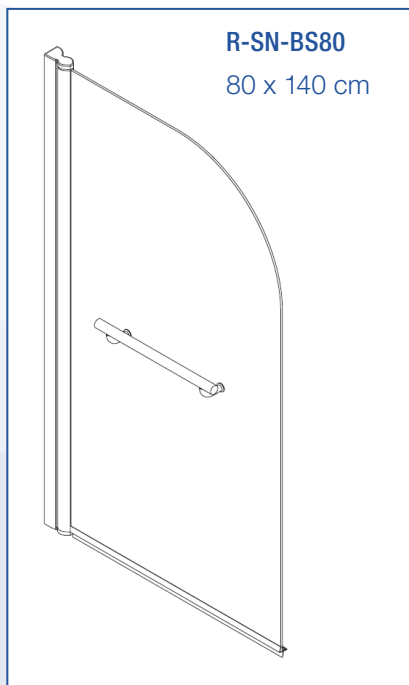

## Bath Screen

Transparent

NANO

6 mm