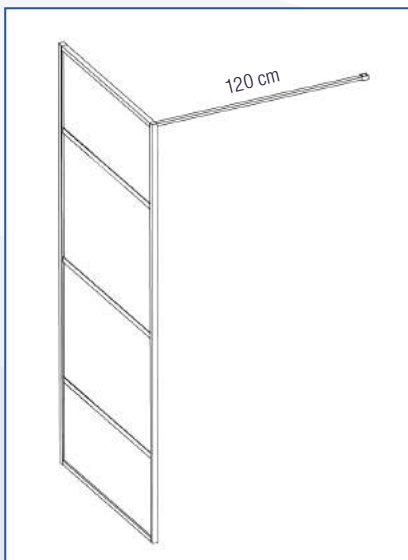

Triple Framed Entrada (FFF)

Transparent

NANO

8 mm

Coloured

Gum Metal Light	Glass	⊗	↔	+ R-WP-200-GML-FFF
	R-GML-2120-70-FFF	70 x 200 cm	66,5 - 68 cm	70,5 - 72 cm
	R-GML-2120-80-FFF	80 x 200 cm	76,5 - 78 cm	80,5 - 82 cm
	R-GML-2120-90-FFF	90 x 200 cm	86,5 - 88 cm	90,5 - 92 cm
	R-GML-2120-100-FFF	100 x 200 cm	96,5 - 98 cm	100,5 - 102 cm
	R-GML-2120-120-FFF	120 x 200 cm	116,5 - 118 cm	120,5 - 122 cm

Specificaties

1. Douchewand
   - Links/ Rechts opbouw
   - Electroplated
   - Inclusief wandprofiel en beugel
2. Op basis van een rechte wand

Spezifikationen

1. Duschwand
   - Aufstellung links/rechts
   - Galvanisiert
   - Inklusive Wandprofil und Halterung
2. Auf Grund gerade Wand

Especificaciones

1. Frontal de un cristal fijo
   - Construcción a derecha o izquierda
   - Estructura metálica galvanizada
   - Soporte de muro incluido
2. Siempre que el muro esté recto