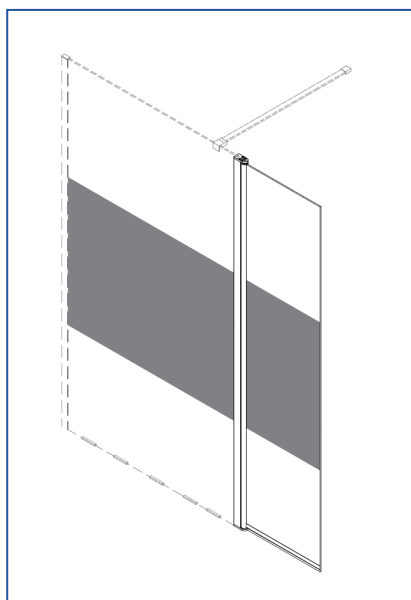

Arenda Cuadra Flex

Sand Blasting

NANO

8 mm

Arenda Cuadra Flex

R-SN-RF30S

30 x 200 cm

R-SN-RF45S

45 x 200 cm

Specificaties

1. Hoekpaneel
   - 180° draaibaar
2. Inclusief hoekprofiel

Spezifikationen

1. Eckpaneel
   - Drehwinkel 180°
2. Einschließlich Eckprofil

Especificaciones

1. Lateral de un cristal abatible para solución de esquina
   - Lateral con rotación de 180°
2. Soporte de esquina incluido