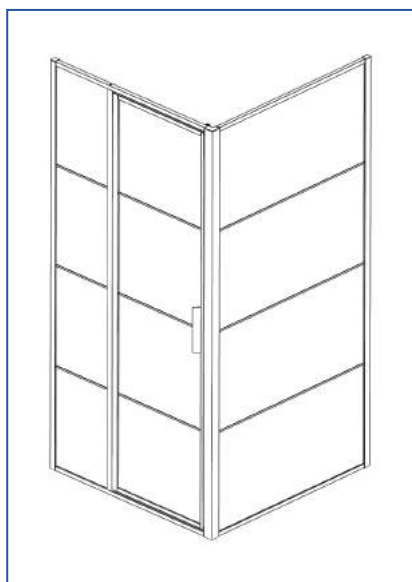

Triple Framed Cuadra (FFF)

Transparent

NANO

8 mm

Brushed Yellow T.

	✕	↔*	Door opening
R-BYT-C90-FFF	90 x 200 cm	88 - 89,5 cm	55 cm
R-BYT-C100-FFF	100 x 200 cm	108 - 109,5 cm	55 cm
R-BYT-C120-FFF	120 x 200 cm	118 - 119,5 cm	55 cm
+			
R-BYT-2120-90-FFF	90 x 200 cm	89 - 90,5 cm	
R-BYT-2120-100-FFF	100 X 200 cm	99 - 100,5 cm	
R-BYT-2120-120-FFF	120 x 200 cm	119 - 120,5 cm	

Brushed Copper

	✕	↔*	Door opening
R-BYT-C90-FFF	90 x 200 cm	88 - 89,5 cm	55 cm
R-BYT-C120-FFF	120 x 200 cm	118 - 119,5 cm	55 cm
+			
R-BYT-2120-90-FFF	90 x 200 cm	89 - 90,5 cm	
R-BYT-2120-100-FFF	100 X 200 cm	99 - 100,5 cm	
R-BYT-2120-120-FFF	120 x 200 cm	119 - 120,5 cm	

Specificaties

1. Hoekoplossing
   - Links/ Rechts opbouw
   - Electroplated
   - Inclusief wandprofiel en beugel
2. Op basis van een rechte wand

Spezifikationen

1. Ecklösung
   - Aufstellung links/ rechts
   - Galvanisiert
   - Inklusive Wandprofil und Halterung
2. Auf Grund gerade Wand

Especificaciones

1. Frontal con puerta corredera y un cristal fijo
   - Construcción a derecha o izquierda
   - Estructura metálica galvanizada
   - Soporte de muro incluido
2. Siempre que el muro esté recto