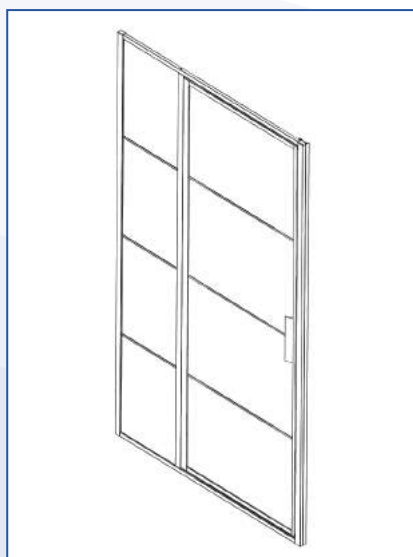

Triple Framed Linea (FFF)

Transparent

NANO

8 mm

Brushed Yellow t.	Glass	⊗	↔	Door opening
	R-BYT-L80-FFF	80 x 200 cm	78 - 81 cm	55 cm
	R-BYT-L90-FFF	90 x 200 cm	88 - 91 cm	55 cm
	R-BYT-L100-FFF	100 x 200 cm	98 - 101 cm	55 cm
	R-BYT-L120-FFF	120 x 200 cm	118 - 121 cm	55 cm

Brushed Copper	Glass	⊗	↔	Door opening
	R-BC-L80-FFF	80 x 200 cm	78 - 81 cm	55 cm
	R-BC-L90-FFF	90 x 200 cm	88 - 91 cm	55 cm
	R-BC-L100-FFF	100 x 200 cm	98 - 101 cm	55 cm
	R-BC-L120-FFF	120 x 200 cm	118 - 121 cm	55 cm

Specificaties

- Nisdeur
- Links/ Rechts opbouw
- Electroplated
- Op basis van een rechte wand

Spezifikationen

- Nischenlösung
- Aufstellung links/ rechts
- Galvanisiert
- Auf Grund gerade Wand

Especificaciones

- Frontal con puerta corredera y un cristal fijo
- Construcción a derecha o izquierda
- Estructura metálica galvanizada
- Siempre que el muro esté recto