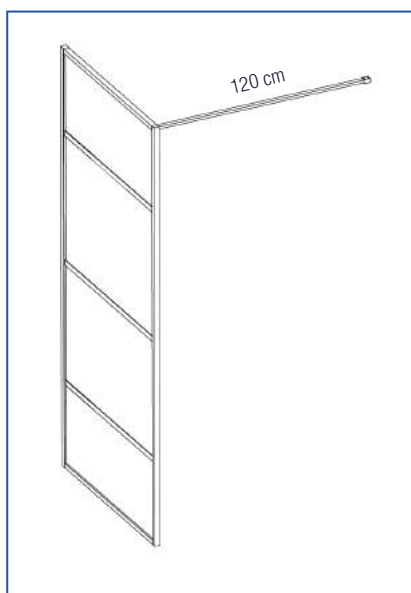

Triple Framed Entrada (FFF)

Transparent NANO 8 mm

Matt Brushed	Glass	✕	↔
	R-MB-2120-90-FFF	90 x 200 cm	86,5 - 88 cm
	R-MB-2120-100-FFF	100 x 200 cm	96,5 - 98 cm
	R-MB-2120-120-FFF	120 x 200 cm	116,5 - 118 cm
Brushed Yellow t.	Glass	✕	↔
	R-BYT-2120-90-FFF	90 x 200 cm	86,5 - 88 cm
	R-BYT-2120-100-FFF	100 x 200 cm	96,5 - 98 cm
	R-BYT-2120-120-FFF	120 x 200 cm	116,5 - 118 cm
Brushed Copper	Glass	✕	↔
	R-BC-2120-80-FFG	80 x 200 cm	76,5 - 78 cm
	R-BC-2120-90-FFF	90 x 200 cm	86,5 - 88 cm
	R-BC-2120-100-FFF	100 x 200 cm	96,5 - 98 cm
	R-BC-2120-120-FFF	120 x 200 cm	116,5 - 118 cm

Specificaties

1. Douchewand
   - Links/ Rechts opbouw
   - Electroplated
   - Inclusief wandprofiel en beugel
2. Op basis van een rechte wand

Spezifikationen

1. Duschwand
   - Aufstellung links/rechts
   - Galvanisiert
   - Inklusive Wandprofil und Halterung
2. Auf Grund gerade Wand

Especificaciones

1. Frontal de un cristal fijo
   - Construcción a derecha o izquierda
   - Estructura metálica galvanizada
   - Soporte de muro incluido
2. Siempre que el muro esté recto