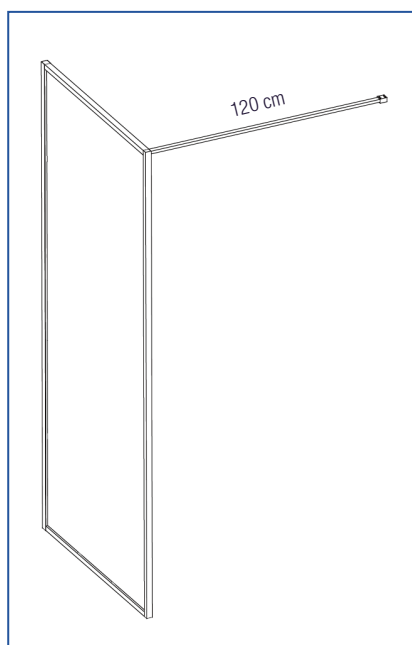

## Full Framed Glass Entrada (FFG)

Transparent

NANO

8 mm

Brushed Yellow T.	Glass		
	⊗	↔*	
	R-BYT-2120-90-FFG	90 x 200 cm	86,5 - 88 cm
	R-BYT-2120-100-FFG	100 x 200 cm	96,5 - 98 cm
R-BYT-2120-120-FFG	120 x 200 cm	116,5 - 118 cm	
+			
Brushed Copper	Glass		
	⊗	↔*	
	R-BC-2120-90-FFG	90 x 200 cm	86,5 - 88 cm
	R-BC-2120-100-FFG	100 x 200 cm	96,5 - 98 cm
R-BC-2120-120-FFG	120 x 200 cm	116,5 - 118 cm	