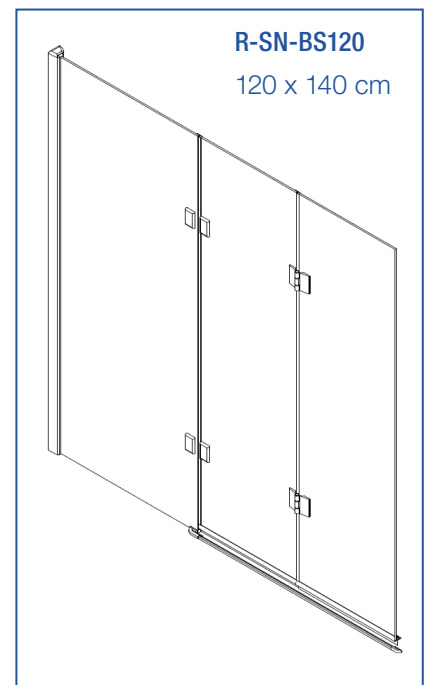

## Bath Screen

Transparent

NANO

6 mm