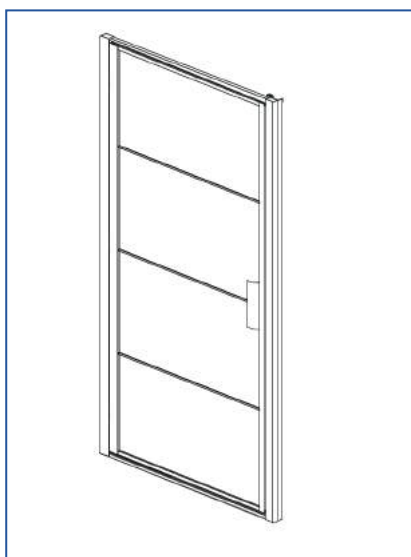

Triple Framed Linea Single Door (FFF)

Transparent

NANO

8 mm

Matt Black	Glass	✕	↔*	+ R-WP-200-XL-BE-FFF	
	R-BE-C70D-FFF	70 x 200 cm		68 - 71 cm	72 - 75 cm
R-BE-C80D-FFF	80 x 200 cm		78 - 81 cm	82 - 85 cm	
R-BE-C90D-FFF	90 x 200 cm		88 - 91 cm	92 - 95 cm	
R-BE-C100D-FFF	100 x 200 cm		98 - 101 cm	102 - 105 cm	

Matt Brushed	Glass	✕	↔*	+ R-WP-200-XL-BE-FFF	
	R-MB-C80D-FFF	80 x 200 cm		78 - 81 cm	82 - 85 cm
R-MB-C90D-FFF	90 x 200 cm		88 - 91 cm	92 - 95 cm	
R-MB-C100D-FFF	100 x 200 cm		98 - 101 cm	102 - 105 cm	

Specificaties

1. Nisdeur
   - Links/ Rechts opbouw
   - Electroplated
   - Inclusief wandprofiel en beugel
2. Op basis van een rechte wand

Spezifikationen

1. Nischenlösung
   - Aufstellung links/ rechts
   - Galvanisiert
   - Inklusive Wandprofil und Halterung
2. Auf Grund gerade Wand

Especificaciones

1. Frontal con puerta corredera y un cristal fijo
   - Construcción a derecha o izquierda
   - Estructura metálica galvanizada
   - Soporte de muro incluido
2. Siempre que el muro esté recto