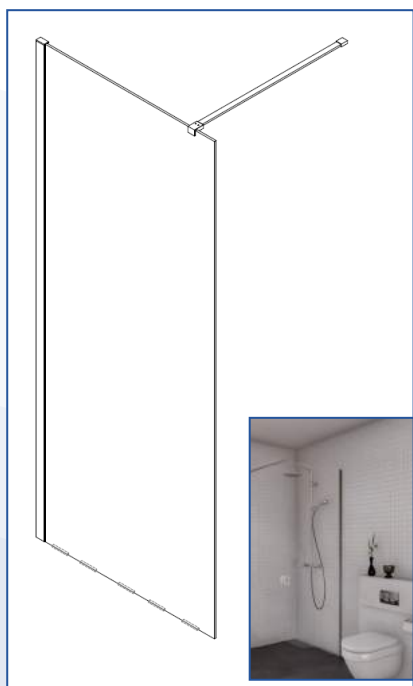

# Priori Entrada

Transparent

NANO

8 mm

	⊗	↔*	+ R-WP-200-L	+ R-WP-200-XL	Bracket
R-SN-2120-30	30 x 200 cm	28 - 30 cm	29,5 - 31,5 cm	31,5 - 33,5 cm	
R-SN-2120-45	45 x 200 cm	43 - 45 cm	44,5 - 46,5 cm	46,5 - 48,5 cm	
R-SN-2120-50	50 x 200 cm	48 - 50 cm	49,5 - 51,5 cm	51,5 - 53,5 cm	
R-SN-2120-60	60 x 200 cm	58 - 60 cm	59,5 - 61,5 cm	61,5 - 63,5 cm	
R-SN-2120-70	70 x 200 cm	68 - 70 cm	69,5 - 71,5 cm	71,5 - 73,5 cm	
R-SN-2120-80	80 x 200 cm	78 - 80 cm	79,5 - 81,5 cm	81,5 - 83,5 cm	
R-SN-2120-90	90 x 200 cm	88 - 90 cm	89,5 - 91,5 cm	91,5 - 93,5 cm	
R-SN-2120-100	100 x 200 cm	98 - 100 cm	99,5 - 101,5 cm	101,5 - 103,5 cm	
R-SN-2120-110	110 x 200 cm	108 - 110 cm	109,5 - 111,5 cm	111,5 - 113,5 cm	
R-SN-2120-120	120 x 200 cm	118 - 120 cm	119,5 - 121,5 cm	121,5 - 123,5 cm	
R-SN-2120-130	130 x 200 cm	128 - 130 cm	129,5 - 131,5 cm	131,5 - 133,5 cm	
R-SN-2120-140	140 x 200 cm	138 - 140 cm	139,5 - 141,5 cm	141,5 - 143,5 cm	

## Specificaties

- Douchewand
  - Links/ Rechts opbouw
  - Inclusief wandprofiel en beugel
- \* Op basis van een rechte wand

## Spezifikationen

- Duschwand
  - Aufstellung links/ rechts
  - Inklusive Wandprofil und Halterung
- \* Auf Grund gerade Wand