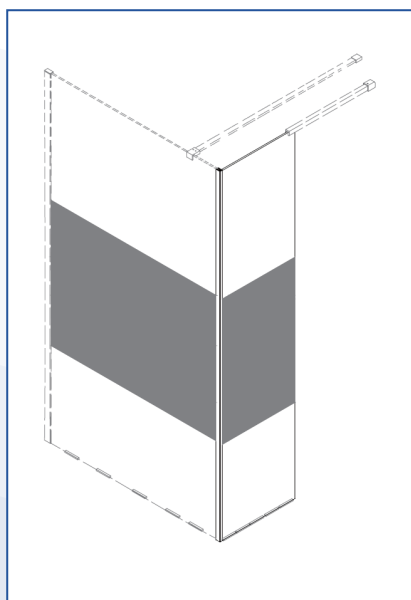

Arenda Cuadra Fix

Sand Blasting NANO 8 mm

Arenda Cuadra Fix

Arenda Cuadra Fix	
R-SN-RP30S	30 x 200 cm
R-SN-RP45S	45 x 200 cm

Specificaties

1. Douchewand
   - Links/ Rechts opbouw
   - Inclusief wandprofiel en beugel
   - Gezandstraald deel 80cm
2. Op basis van een rechte wand

Spezifikationen

1. Duschwand
   - Aufstellung links/ rechts
   - Inklusive Wandprofil und Halterung
   - Satiniert 80cm
2. Auf Grund gerade Wand

Especificaciones

1. Frontal de un cristal fijo
   - Construcción a derecha o izquierda
   - Soporte de muro incluido
   - Decoración vidrio arenado de 80cm
2. Siempre que el muro esté recto