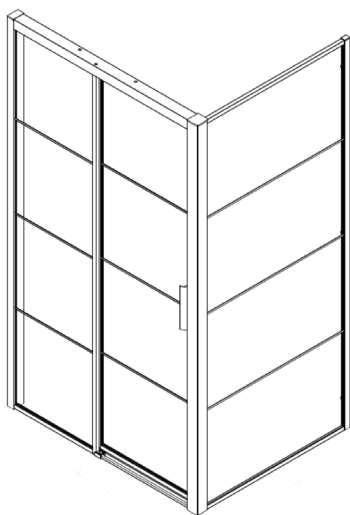

Triple Framed Cuadra Soft Close (FFF)

Transparent

NANO

Black coated

8 mm

L-version