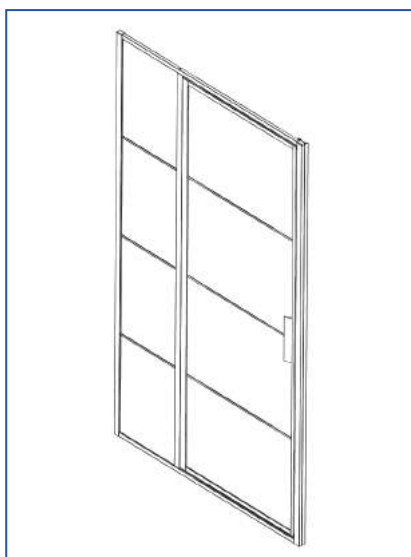

## Triple Framed Linea (FFF)

Transparent

NANO

8 mm

Gun Metal Light	Glass	↔	↔	+ R-WP-200-XL-GML-FFF	Door opening
	R-GML-C80-FFF	80 x 200 cm	75,5 - 78,5 cm	79,5 - 82,5 cm	55 cm
R-GML-C90-FFF	90 x 200 cm	85,5 - 88,5 cm	89,5 - 92,5 cm	55 cm	
R-GML-C100-FFF	100 x 200 cm	95,5 - 98,5 cm	99,5 - 102,5 cm	55 cm	
R-GML-C120-FFF	120 x 200 cm	115,5 - 118,5 cm	119,5 - 122,5 cm	55 cm	
R-GML-C140-FFF	140 x 200 cm	135,5 - 138,5 cm	139,5 - 142,5 cm	55 cm	
	R-GML-L-SET-FFF	Conversion Kit			