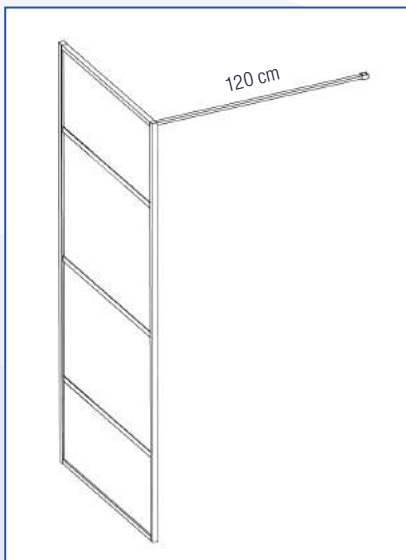

Triple Framed Entrada (FFF)

Transparent **NANO**

Black coated **8 mm**

Glass	Option Smoked	✂	↔*	+ R-WP-200-XI-BE-FFF
R-BE-2120-30-FFF		30 x 200 cm	26,5 - 28 cm	30,5 - 32 cm
R-BE-2120-45-FFF		45 x 200 cm	41,5 - 43 cm	45,5 - 47 cm
R-BE-2120-60-FFF		60 x 200 cm	56,5 - 58 cm	60,5 - 62 cm
R-BE-2120-70-FFF		70 x 200 cm	66,5 - 68 cm	70,5 - 72 cm
R-BE-2120-80-FFF	R-BE-2120-80SG-FFF	80 x 200 cm	76,5 - 78 cm	80,5 - 82 cm
R-BE-2120-90-FFF	R-BE-2120-90SG-FFF	90 x 200 cm	86,5 - 88 cm	90,5 - 92 cm
R-BE-2120-100-FFF	R-BE-2120-100SG-FFF	100 x 200 cm	96,5 - 98 cm	100,5 - 102 cm
R-BE-2120-110-FFF		110 x 200 cm	106,5 - 108 cm	110,5 - 112 cm
R-BE-2120-120-FFF	R-BE-2120-120SG-FFF	120 x 200 cm	116,5 - 118 cm	120,5 - 122 cm
R-BE-2120-130-FFF		130 x 200 cm	126,5 - 128 cm	130,5 - 132 cm
R-BE-2120-140-FFF		140 x 200 cm	136,5 - 138 cm	140,5 - 142 cm
R-BE-2120-150-FFF		150 x 200 cm	146,5 - 148 cm	150,5 - 152 cm
R-BE-2120-160-FFF		160 x 200 cm	156,5 - 158 cm	160,5 - 162 cm

Specificaties

- Links/ Rechts opbouw
- Douchewand
- Inclusief wandprofiel en beugel
- Op basis van een rechte wand

Spezifikationen

- Aufstellung links/ rechts
- Duschwand
- Inklusive Wandprofil und Halterung
- Auf Grund gerade Wand

Especificaciones

- Construcción a izquierda o derecha
- Frontal de un cristal fijo
- Excluyendo el soporte de muro
- Siempre que el muro esté recto