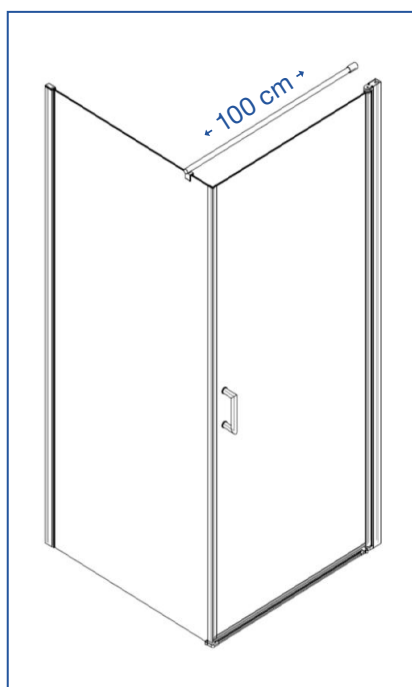

## Eco Cuadra

Transparent

NANO

6 mm

	⊗	↔
R-SE-C80	80 x 195 cm	78,5 - 80,5 cm
R-SE-C90	90 x 195 cm	88,5 - 90,5 cm
R-SE-C100	100 x 195 cm	98,5 - 100,5 cm
	+	
R-SE-P80	80 x 195 cm	79,5 - 81,5 cm
R-SE-P90	90 x 195 cm	89,5 - 91,5 cm
R-SE-P100	100 x 195 cm	99,5 - 101,5 cm