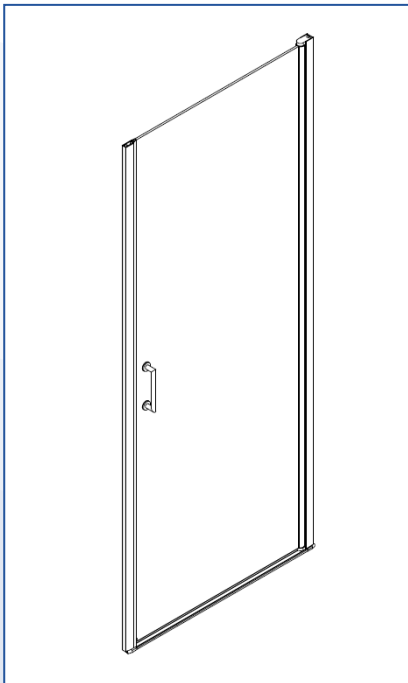

## Eco Linea

Transparent

NANO

6 mm

	⊠	↔*
R-SE-L80	80 x 195 cm	78 - 82 cm
R-SE-L90	90 x 195 cm	88 - 92 cm
R-SE-L100	100 x 195 cm	98 - 102 cm