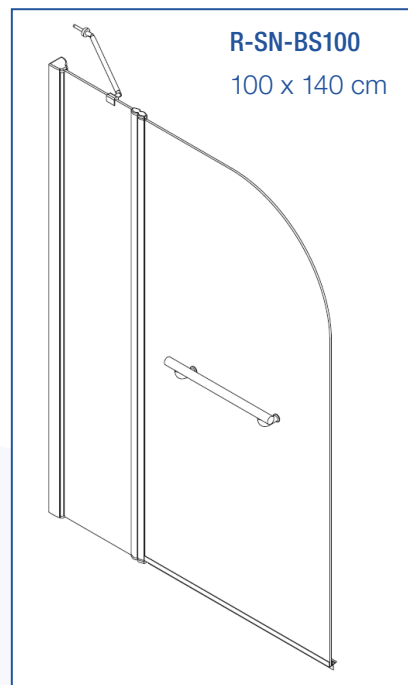

## Bath Screen

Transparent

NANO

6 mm