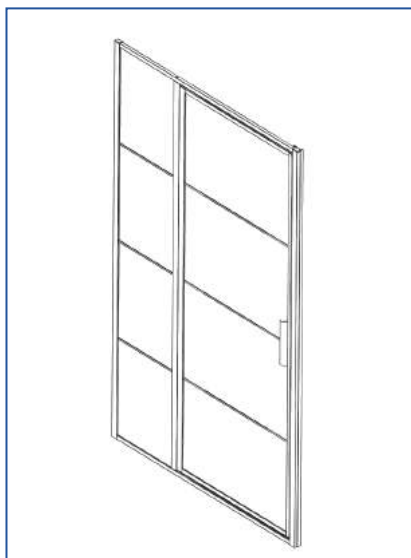

Triple Framed Linea (FFF)

Transparent NANO

Black coated 8 mm

Glass	⊗	↔*	+ R-WP-200-XL-BE-FFF	Door opening
R-BE-L70-FFF	70 x 200 cm	68 - 71 cm	72 - 75 cm	45 cm
R-BE-L80-FFF	80 x 200 cm	78 - 81 cm	82 - 85 cm	55 cm
R-BE-L90-FFF	90 x 200 cm	88 - 91 cm	92 - 95 cm	55 cm
R-BE-L100-FFF	100 x 200 cm	98 - 101 cm	101 - 105 cm	55 cm
R-BE-L110-FFF	110 x 200 cm	108 - 111 cm	112 - 115 cm	55 cm
R-BE-L120-FFF	120 x 200 cm	118 - 121 cm	122 - 125 cm	55 cm
R-BE-L130-FFF	130 x 200 cm	128 - 131 cm	132 - 135 cm	55 cm
R-BE-L140-FFF	140 x 200 cm	138 - 141 cm	142 - 145 cm	55 cm
R-BE-L150-FFF	150 x 200 cm	148 - 151 cm	152 - 155 cm	55 cm

Specificaties

- Nisdeur
- Links/ Rechts opbouw
- Electroplated
- Inclusief wandprofiel en beugel **

* Op basis van een rechte wand

** Beugel vanaf R-BE-L130-FFF meegeleverd

Spezifikationen

- Nischenlösung
- Aufstellung links/ rechts
- Galvanisiert
- Inklusive Wandprofil und Halterung

* Auf Grund gerade Wand

Especificaciones

- Frontal con puerta corredera y un cristal fijo
- Construcción a derecha o izquierda
- Estructura metálica galvanizada
- Soporte de muro incluido

* Siempre que el muro esté recto