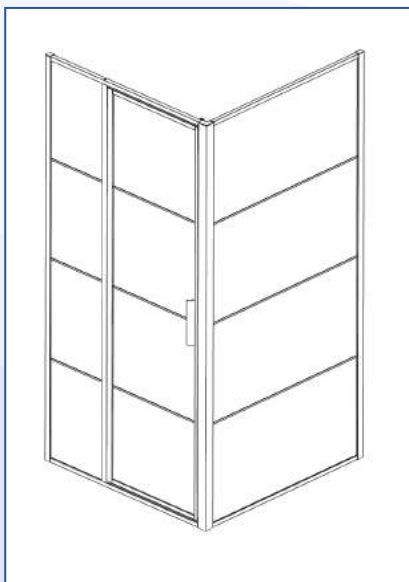

## Triple Framed Cuadra (FFF)

Transparent

NANO

8 mm

Gum Metal Light

	⊗	↔*	+ R-WP-200-XL-BE-FFF
R-GML-C80-FFF	80 x 200 cm	78 - 88,5 cm	82 - 83,5 cm
R-GML-C90-FFF	90 x 200 cm	88 - 89,5 cm	92 - 93,5 cm
R-GML-C100-FFF	100 x 200 cm	98 - 99,5 cm	102 - 103,5 cm
R-GML-C120-FFF	120 x 200 cm	118 - 119,5 cm	122 - 123,5 cm
R-GML-C140-FFF	140 x 200 cm	138 - 139,5 cm	142 - 143,5 cm