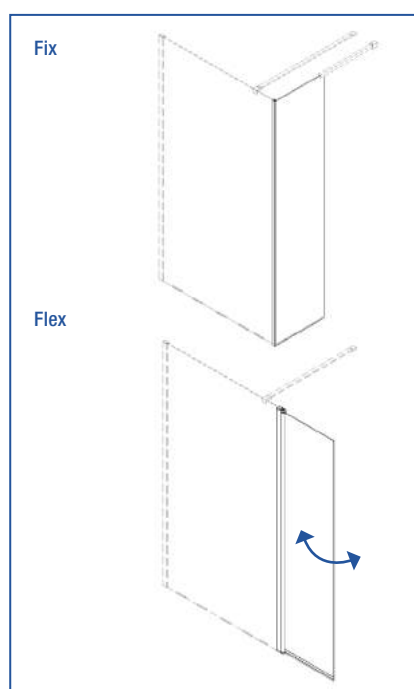

## Specificaties

- Douchewand
  - Links/ Rechts opbouw
  - Inclusief wandprofiel en beugel
- \* Op basis van een rechte wand

## Spezifikationen

- Duschwand
  - Aufstellung links/ rechts
  - Inklusive Wandprofil und Halterung
- \* Auf Grund gerade Wand

## Especificaciones

- Frontal de un cristal fijo
  - Construcción a derecha o izquierda
  - Soporte de muro incluido
- \* Siempre que el muro esté recto

# Priori Cuadra Fix & Priori Cuadra Flex

Transparent

NANO

8 mm

CH	<b>Priori Cuadra Fix</b>	✕
	R-SN-RP30	30 x 200 cm
	R-SN-RP45	45 x 200 cm
BE	<b>Priori Cuadra Fix</b>	✕
	R-BE-RP30	30 x 200 cm
	R-BE-RP45	45 x 200 cm
CH	<b>Priori Cuadra Flex</b>	✕
	R-SN-RF30	30 x 200 cm
	R-SN-RF45	45 x 200 cm
BE	<b>Priori Cuadra Flex</b>	✕
	R-BE-RF30	30 x 200 cm
	R-BE-RF45	45 x 200 cm
MB	<b>Priori Cuadra Flex</b>	✕
	R-MB-RF30	30 x 200 cm
	R-MB-RF45	45 x 200 cm