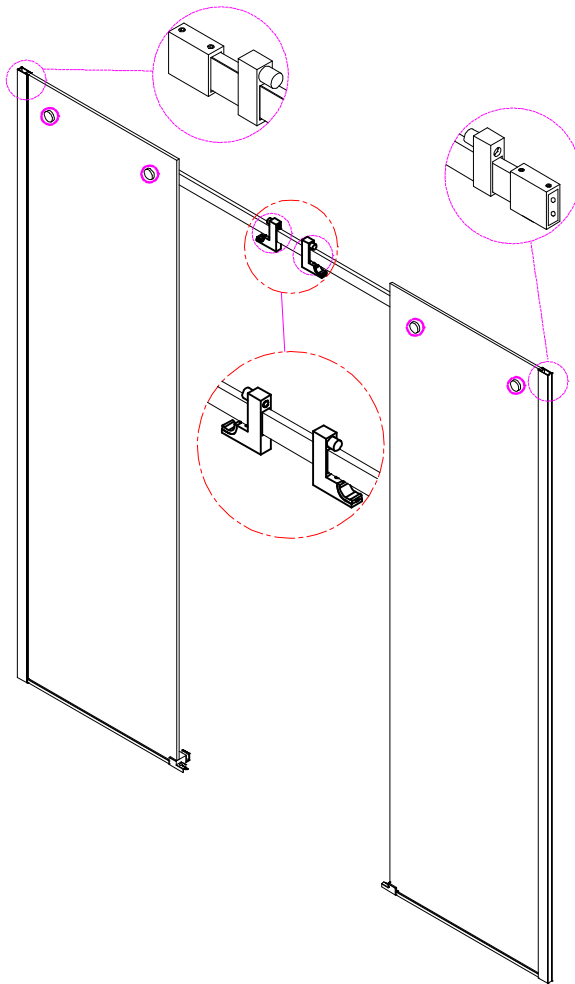

## Sliding door

### Installation instructions ( For L160-DR/L170-DR/L180-DR )

① x 2 	② x 2 	③ x 2 	④ x 3 	⑤ x 6 ST5X35 	⑥ x 2 	⑦ x 1 
⑧ x 4 	⑨ x 4 	⑩ x 4 	⑪ x 2 	⑫ x 2 	⑬ x 4 	⑭ x 2 L&R 
⑮ x 1 	⑯ x 2 	⑰ x 2 	⑱ x 1 	⑲ x 2 	x 6 ST5X30 	x 10 ø8X30 
x 6 	x 6 	x 6 ST4X12 	x 2 	x 2 ST4X8 	x 8 	x 2 ST4X20 

-   $\phi 8\text{mm}$
-   $\times 6$   $\phi 8 \times 30$
-   $\times 6$  ST5  $\times 30$

 **Coated Glass**