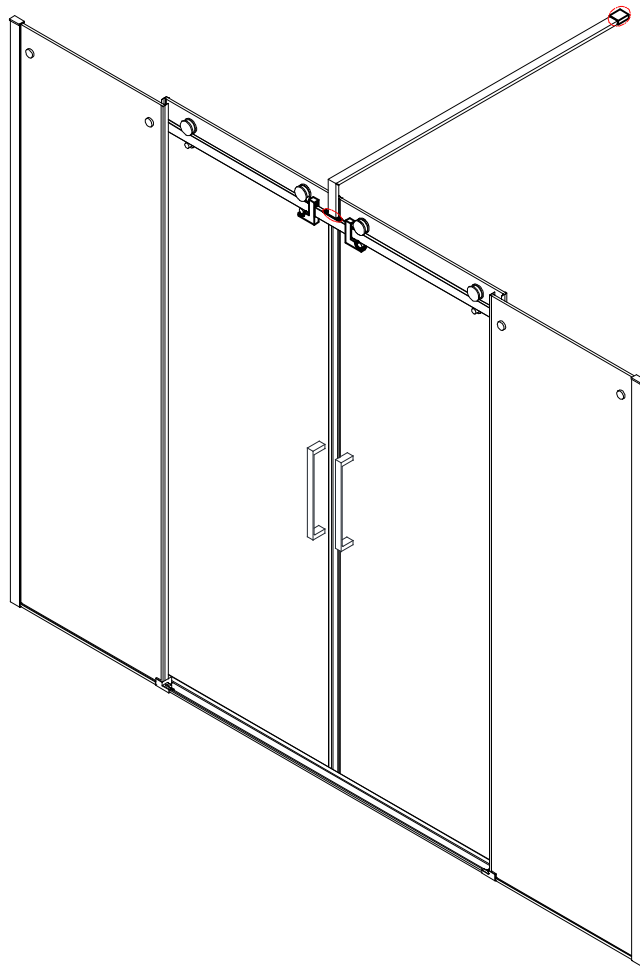

## Sliding door

### Installation instructions ( For L160-DR/L170-DR/L180-DR )

① x 2 	② x 2 	③ x 2 	④ x 3 	⑤ x 6 ST5X35 	⑥ x 2 	⑦ x 1 
⑧ x 4 	⑨ x 4 	⑩ x 4 	⑪ x 2 	⑫ x 2 	⑬ x 4 	⑭ x 2 L&R 
⑮ x 1 	⑯ x 2 	⑰ x 2 	⑱ x 1 	⑲ x 2 	x 6 ST5X30 	x 10 ø8X30 
x 6 	x 6 	x 6 ST4X12 	x 2 	x 2 ST4X8 	x 8 	x 2 ST4X20 

-   $\phi 8\text{mm}$
-   $\times 6$   $\phi 8 \times 30$
-   $\times 6$  ST5  $\times 30$

 **Coated Glass**