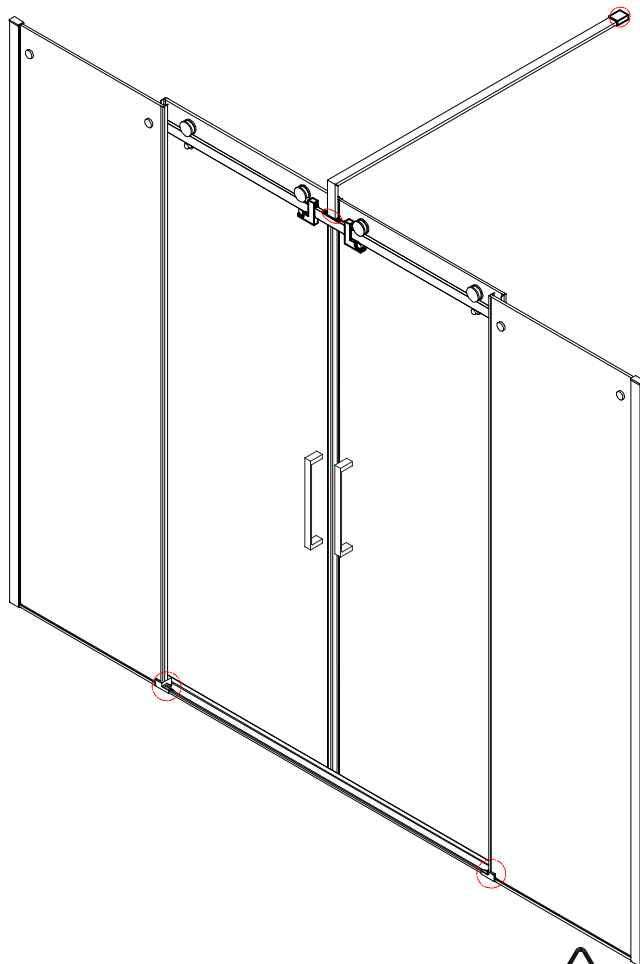

## Sliding door

### Installation instructions ( For L160-DR/L170-DR/L180-DR )

① x 2 	② x 2 	③ x 2 	④ x 3 	⑤ x 6 ST5X35 	⑥ x 2 	⑦ x 1 
⑧ x 4 	⑨ x 4 	⑩ x 4 	⑪ x 2 	⑫ x 2 	⑬ x 4 	⑭ x 2 L&R 
⑮ x 1 	⑯ x 2 	⑰ x 2 	⑱ x 1 	⑲ x 2 	x 6 ST5X30 	x 10 ø8X30 
x 6 	x 6 	x 6 ST4X12 	x 2 	x 2 ST4X8 	x 8 	x 2 ST4X20 

-   $\phi 8\text{mm}$
-   $\times 6$   $\phi 8 \times 30$
-   $\times 6$  ST5  $\times 30$

 **Coated Glass**