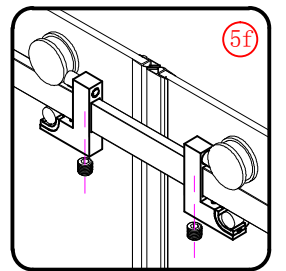

### Installation instructions ( For L160-DR/L170-DR/L180-DR )

① x 2 	② x 2 	③ x 2 	④ x 3 	⑤ x 6 ST5X35 	⑥ x 2 	⑦ x 1 
⑧ x 4 	⑨ x 4 	⑩ x 4 	⑪ x 2 	⑫ x 2 	⑬ x 4 	⑭ x 2 L&R 
⑮ x 1 	⑯ x 2 	⑰ x 2 	⑱ x 1 	⑲ x 2 	x 6 ST5X30 	x 10 ø8X30 
x 6 	x 6 	x 6 ST4X12 	x 2 	x 2 ST4X8 	x 8 	x 2 ST4X20 

-   $\phi 8\text{mm}$
-   $\times 6$   $\phi 8 \times 30$
-   $\times 6$  ST5  $\times 30$

 **Coated Glass**