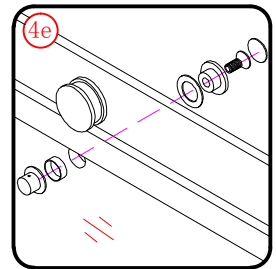

### Installation instructions ( For L160-DR/L170-DR/L180-DR )

① x 2 	② x 2 	③ x 2 	④ x 3 	⑤ x 6 ST5X35 	⑥ x 2 	⑦ x 1 
⑧ x 4 	⑨ x 4 	⑩ x 4 	⑪ x 2 	⑫ x 2 	⑬ x 4 	⑭ x 2 L&R 
⑮ x 1 	⑯ x 2 	⑰ x 2 	⑱ x 1 	⑲ x 2 	x 6 ST5X30 	x 10 ø8X30 
x 6 	x 6 	x 6 ST4X12 	x 2 	x 2 ST4X8 	x 8 	x 2 ST4X20 

-   $\phi 8\text{mm}$
-   $\times 6$   $\phi 8 \times 30$
-   $\times 6$  ST5  $\times 30$

 **Coated Glass**