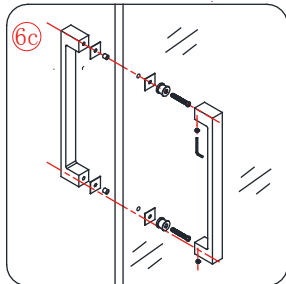

### Installation instructions ( For L160-DR/L170-DR/L180-DR )

① x 2 	② x 2 	③ x 2 	④ x 3 	⑤ x 6 ST5X35 	⑥ x 2 	⑦ x 1 
⑧ x 4 	⑨ x 4 	⑩ x 4 	⑪ x 2 	⑫ x 2 	⑬ x 4 	⑭ x 2 L&R 
⑮ x 1 	⑯ x 2 	⑰ x 2 	⑱ x 1 	⑲ x 2 	x 6 ST5X30 	x 10 ø8X30 
x 6 	x 6 	x 6 ST4X12 	x 2 	x 2 ST4X8 	x 8 	x 2 ST4X20 

-   $\phi 8\text{mm}$
-   $\times 6$   $\phi 8 \times 30$
-   $\times 6$  ST5  $\times 30$

 **Coated Glass**