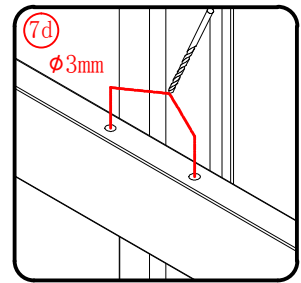

### Installation instructions ( For L160-DR/L170-DR/L180-DR )

① x 2 	② x 2 	③ x 2 	④ x 3 	⑤ x 6 ST5X35 	⑥ x 2 	⑦ x 1 
⑧ x 4 	⑨ x 4 	⑩ x 4 	⑪ x 2 	⑫ x 2 	⑬ x 4 	⑭ x 2 L&R 
⑮ x 1 	⑯ x 2 	⑰ x 2 	⑱ x 1 	⑲ x 2 	x 6 ST5X30 	x 10 ø8X30 
x 6 	x 6 	x 6 ST4X12 	x 2 	x 2 ST4X8 	x 8 	x 2 ST4X20 

-   $\phi 8\text{mm}$
-   $\times 6$   $\phi 8 \times 30$
-   $\times 6$  ST5  $\times 30$

 **Coated Glass**