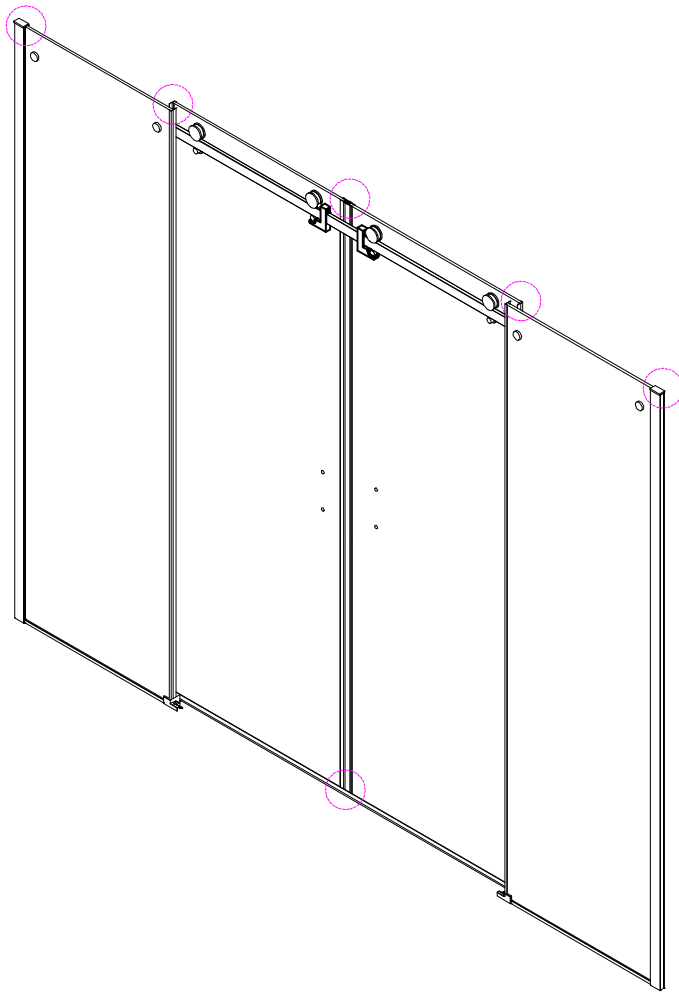

## Sliding door

### Installation instructions ( For L160-DR/L170-DR/L180-DR )

① x 2 	② x 2 	③ x 2 	④ x 3 	⑤ x 6 ST5X35 	⑥ x 2 	⑦ x 1 
⑧ x 4 	⑨ x 4 	⑩ x 4 	⑪ x 2 	⑫ x 2 	⑬ x 4 	⑭ x 2 L&R 
⑮ x 1 	⑯ x 2 	⑰ x 2 	⑱ x 1 	⑲ x 2 	x 6 ST5X30 	x 10 ø8X30 
x 6 	x 6 	x 6 ST4X12 	x 2 	x 2 ST4X8 	x 8 	x 2 ST4X20 

-   $\phi 8\text{mm}$
-   $\times 6$   $\phi 8 \times 30$
-   $\times 6$  ST5  $\times 30$

 **Coated Glass**