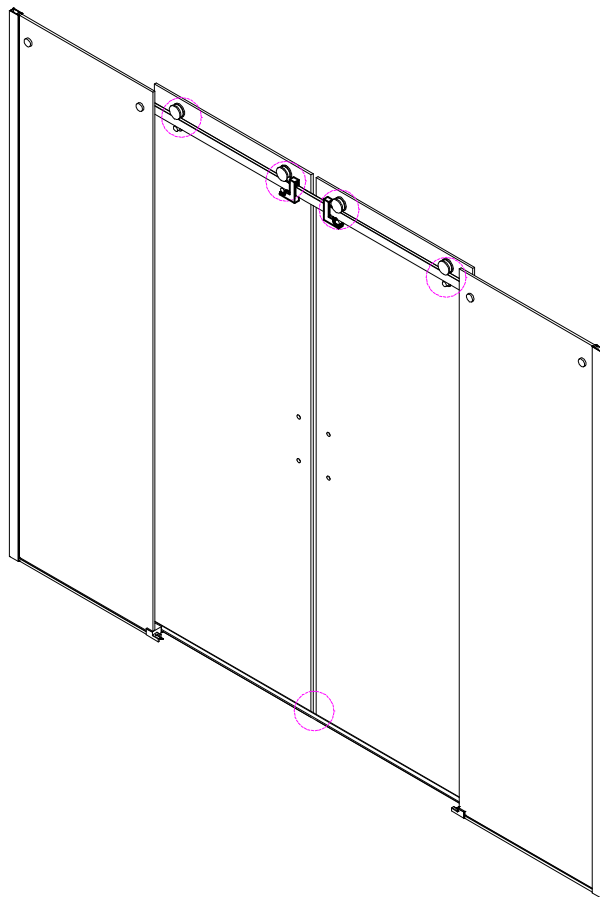

## Sliding door

### Installation instructions ( For L160-DR/L170-DR/L180-DR )

① x 2 	② x 2 	③ x 2 	④ x 3 	⑤ x 6 ST5X35 	⑥ x 2 	⑦ x 1 
⑧ x 4 	⑨ x 4 	⑩ x 4 	⑪ x 2 	⑫ x 2 	⑬ x 4 	⑭ x 2 L&R 
⑮ x 1 	⑯ x 2 	⑰ x 2 	⑱ x 1 	⑲ x 2 	x 6 ST5X30 	x 10 ø8X30 
x 6 	x 6 	x 6 ST4X12 	x 2 	x 2 ST4X8 	x 8 	x 2 ST4X20 

-   $\phi 8\text{mm}$
-   $\times 6$   $\phi 8 \times 30$
-   $\times 6$  ST5  $\times 30$

 **Coated Glass**