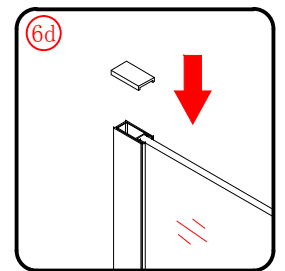

SLIDING DOOR

Installation instructions

(FOR R-SN-D8080/D9090-CR)

- | | | | | | | |
|-------------------|-----------|-------------------|-----------|-------------------|-----------|-----------|
| ① x 2
 | ② x 2
 | ③ x 2
 | ④ x 2
 | ⑤ x 2
 | ⑥ x 4
 | ⑦ x 2
 |
| ⑧ x 4
 | ⑨ x 4
 | ⑩ x 2
 | ⑪ x 2
 | ⑫ x 2
 | ⑬ x 2
 | ⑭ x 1
 |
| ⑮ x 2
 | ⑯ x 4
 | ⑰ x 1
 | ⑱ x 2
 | x 6

ø8X30 | x 6
 | x 6
 |
| x 6

ST4X12 | x 2
 | x 2

ST4X20 | x 8
 | x 6

ST5X30 | | |

- 
 $\phi 8\text{mm}$
- $\times 6$

 $\phi 8 \times 30$
- $\times 6$

 $\text{ST5} \times 30$

3