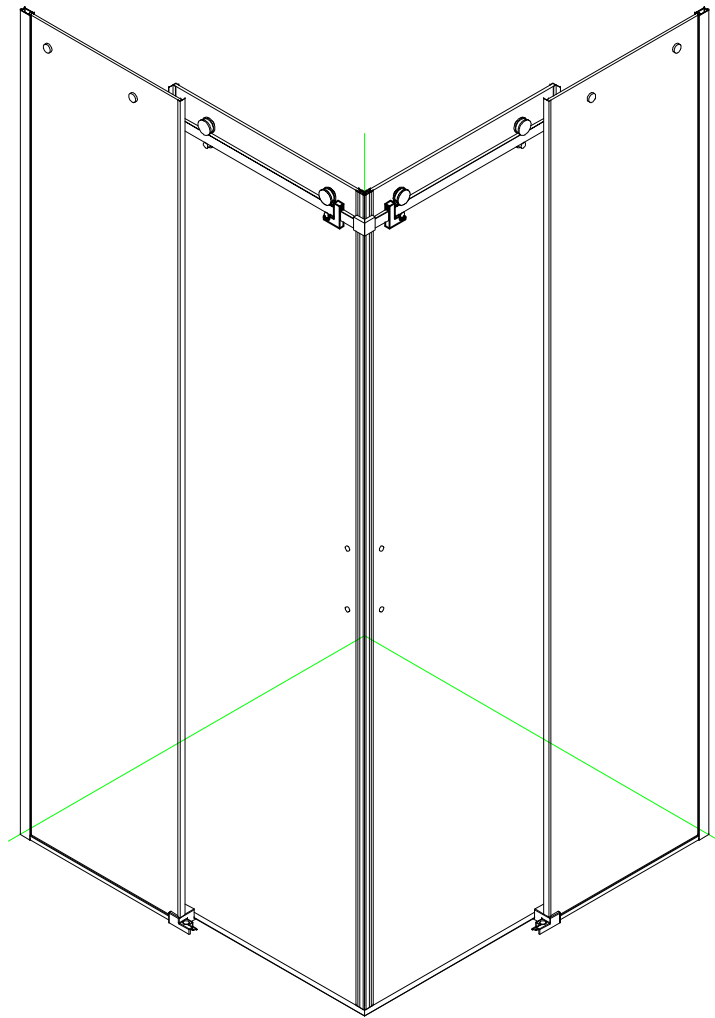

SLIDING DOOR

Installation instructions

(FOR R-SN-D8080/D9090-CR)

- | | | | | | | |
|-------------------|-----------|-------------------|-----------|-------------------|-----------|-----------|
| ① x 2
 | ② x 2
 | ③ x 2
 | ④ x 2
 | ⑤ x 2
 | ⑥ x 4
 | ⑦ x 2
 |
| ⑧ x 4
 | ⑨ x 4
 | ⑩ x 2
 | ⑪ x 2
 | ⑫ x 2
 | ⑬ x 2
 | ⑭ x 1
 |
| ⑮ x 2
 | ⑯ x 4
 | ⑰ x 1
 | ⑱ x 2
 | x 6

ø8X30 | x 6
 | x 6
 |
| x 6

ST4X12 | x 2
 | x 2

ST4X20 | x 8
 | x 6

ST5X30 | | |

- 
 $\phi 8\text{mm}$
- $\times 6$

 $\phi 8 \times 30$
- $\times 6$

 $\text{ST5} \times 30$

3

 **Coated Glass**