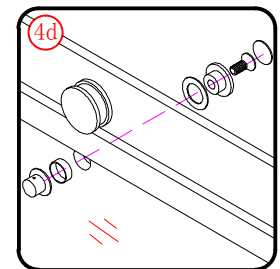

SLIDING DOOR

Installation instructions

(FOR R-SN-D8080/D9090-CR)

- | | | | | | | |
|-------------------|-----------|-------------------|-----------|-------------------|-----------|-----------|
| ① x 2
 | ② x 2
 | ③ x 2
 | ④ x 2
 | ⑤ x 2
 | ⑥ x 4
 | ⑦ x 2
 |
| ⑧ x 4
 | ⑨ x 4
 | ⑩ x 2
 | ⑪ x 2
 | ⑫ x 2
 | ⑬ x 2
 | ⑭ x 1
 |
| ⑮ x 2
 | ⑯ x 4
 | ⑰ x 1
 | ⑱ x 2
 | x 6

ø8X30 | x 6
 | x 6
 |
| x 6

ST4X12 | x 2
 | x 2

ST4X20 | x 8
 | x 6

ST5X30 | | |

- 
 $\phi 8\text{mm}$
- $\times 6$

 $\phi 8 \times 30$
- $\times 6$

 $\text{ST5} \times 30$

3