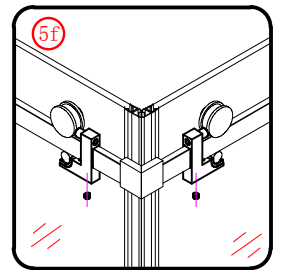

SLIDING DOOR

Installation instructions

(FOR R-SN-D8080/D9090-CR)

- | | | | | | | |
|-------------------|-----------|-------------------|-----------|-------------------|-----------|-----------|
| ① x 2
 | ② x 2
 | ③ x 2
 | ④ x 2
 | ⑤ x 2
 | ⑥ x 4
 | ⑦ x 2
 |
| ⑧ x 4
 | ⑨ x 4
 | ⑩ x 2
 | ⑪ x 2
 | ⑫ x 2
 | ⑬ x 2
 | ⑭ x 1
 |
| ⑮ x 2
 | ⑯ x 4
 | ⑰ x 1
 | ⑱ x 2
 | x 6

ø8X30 | x 6
 | x 6
 |
| x 6

ST4X12 | x 2
 | x 2

ST4X20 | x 8
 | x 6

ST5X30 | | |

- 
 $\phi 8\text{mm}$
- $\times 6$

 $\phi 8 \times 30$
- $\times 6$

 $\text{ST5} \times 30$

3