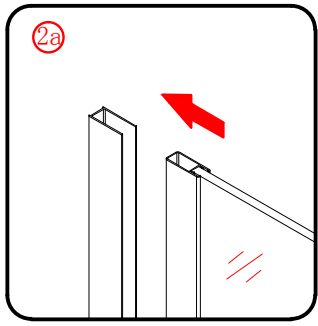

SLIDING DOOR

Installation instructions

(FOR R-SN-D8080/D9090-CR)

- | | | | | | | |
|-------------------|-----------|-------------------|-----------|-------------------|-----------|-----------|
| ① x 2
 | ② x 2
 | ③ x 2
 | ④ x 2
 | ⑤ x 2
 | ⑥ x 4
 | ⑦ x 2
 |
| ⑧ x 4
 | ⑨ x 4
 | ⑩ x 2
 | ⑪ x 2
 | ⑫ x 2
 | ⑬ x 2
 | ⑭ x 1
 |
| ⑮ x 2
 | ⑯ x 4
 | ⑰ x 1
 | ⑱ x 2
 | x 6

ø8X30 | x 6
 | x 6
 |
| x 6

ST4X12 | x 2
 | x 2

ST4X20 | x 8
 | x 6

ST5X30 | | |

- 
 $\phi 8\text{mm}$
- $\times 6$

 $\phi 8 \times 30$
- $\times 6$

 $\text{ST5} \times 30$

3