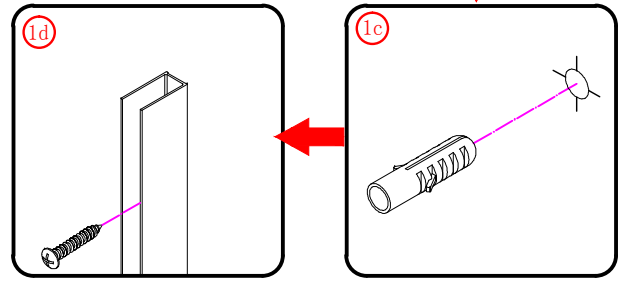

SLIDING DOOR

Installation instructions

(FOR R-SN-D8080/D9090-CR)

- | | | | | | | |
|-------------------|-----------|-------------------|-----------|-------------------|-----------|-----------|
| ① x 2
 | ② x 2
 | ③ x 2
 | ④ x 2
 | ⑤ x 2
 | ⑥ x 4
 | ⑦ x 2
 |
| ⑧ x 4
 | ⑨ x 4
 | ⑩ x 2
 | ⑪ x 2
 | ⑫ x 2
 | ⑬ x 2
 | ⑭ x 1
 |
| ⑮ x 2
 | ⑯ x 4
 | ⑰ x 1
 | ⑱ x 2
 | x 6

ø8X30 | x 6
 | x 6
 |
| x 6

ST4X12 | x 2
 | x 2

ST4X20 | x 8
 | x 6

ST5X30 | | |

- 
 $\phi 8\text{mm}$
- $\times 6$

 $\phi 8 \times 30$
- $\times 6$

 $\text{ST5} \times 30$

3