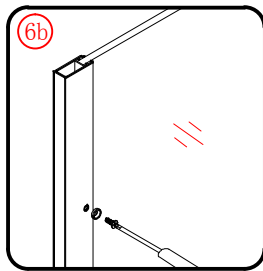

SLIDING DOOR

Installation instructions

(FOR R-SN-D8080/D9090-CR)

- | | | | | | | |
|-------------------|-----------|-------------------|-----------|-------------------|-----------|-----------|
| ① x 2
 | ② x 2
 | ③ x 2
 | ④ x 2
 | ⑤ x 2
 | ⑥ x 4
 | ⑦ x 2
 |
| ⑧ x 4
 | ⑨ x 4
 | ⑩ x 2
 | ⑪ x 2
 | ⑫ x 2
 | ⑬ x 2
 | ⑭ x 1
 |
| ⑮ x 2
 | ⑯ x 4
 | ⑰ x 1
 | ⑱ x 2
 | x 6

ø8X30 | x 6
 | x 6
 |
| x 6

ST4X12 | x 2
 | x 2

ST4X20 | x 8
 | x 6

ST5X30 | | |

- 
 $\phi 8\text{mm}$
- $\times 6$

 $\phi 8 \times 30$
- $\times 6$

 $\text{ST5} \times 30$

3