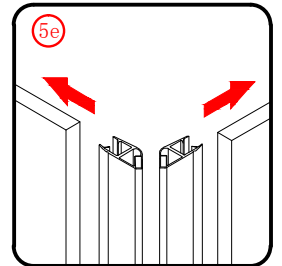

SLIDING DOOR

Installation instructions

(FOR R-SN-D8080/D9090-CR)

- | | | | | | | |
|-------------------|-----------|-------------------|-----------|-------------------|-----------|-----------|
| ① x 2
 | ② x 2
 | ③ x 2
 | ④ x 2
 | ⑤ x 2
 | ⑥ x 4
 | ⑦ x 2
 |
| ⑧ x 4
 | ⑨ x 4
 | ⑩ x 2
 | ⑪ x 2
 | ⑫ x 2
 | ⑬ x 2
 | ⑭ x 1
 |
| ⑮ x 2
 | ⑯ x 4
 | ⑰ x 1
 | ⑱ x 2
 | x 6

ø8X30 | x 6
 | x 6
 |
| x 6

ST4X12 | x 2
 | x 2

ST4X20 | x 8
 | x 6

ST5X30 | | |

- 
 $\phi 8\text{mm}$
- $\times 6$

 $\phi 8 \times 30$
- $\times 6$

 $\text{ST5} \times 30$

3