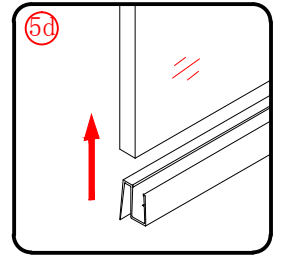

SLIDING DOOR

Installation instructions

(FOR R-SN-D8080/D9090-CR)

- | | | | | | | |
|-------------------|-----------|-------------------|-----------|-------------------|-----------|-----------|
| ① x 2
 | ② x 2
 | ③ x 2
 | ④ x 2
 | ⑤ x 2
 | ⑥ x 4
 | ⑦ x 2
 |
| ⑧ x 4
 | ⑨ x 4
 | ⑩ x 2
 | ⑪ x 2
 | ⑫ x 2
 | ⑬ x 2
 | ⑭ x 1
 |
| ⑮ x 2
 | ⑯ x 4
 | ⑰ x 1
 | ⑱ x 2
 | x 6

ø8X30 | x 6
 | x 6
 |
| x 6

ST4X12 | x 2
 | x 2

ST4X20 | x 8
 | x 6

ST5X30 | | |

- 
 $\phi 8\text{mm}$
- $\times 6$

 $\phi 8 \times 30$
- $\times 6$

 $\text{ST5} \times 30$

3