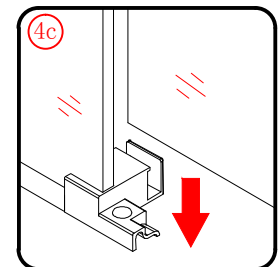

SLIDING DOOR

Installation instructions

(FOR R-SN-D8080/D9090-CR)

- | | | | | | | |
|-------------------|-----------|-------------------|-----------|-------------------|-----------|-----------|
| ① x 2
 | ② x 2
 | ③ x 2
 | ④ x 2
 | ⑤ x 2
 | ⑥ x 4
 | ⑦ x 2
 |
| ⑧ x 4
 | ⑨ x 4
 | ⑩ x 2
 | ⑪ x 2
 | ⑫ x 2
 | ⑬ x 2
 | ⑭ x 1
 |
| ⑮ x 2
 | ⑯ x 4
 | ⑰ x 1
 | ⑱ x 2
 | x 6

ø8X30 | x 6
 | x 6
 |
| x 6

ST4X12 | x 2
 | x 2

ST4X20 | x 8
 | x 6

ST5X30 | | |

- 
 $\phi 8\text{mm}$
- $\times 6$

 $\phi 8 \times 30$
- $\times 6$

 $\text{ST5} \times 30$

3