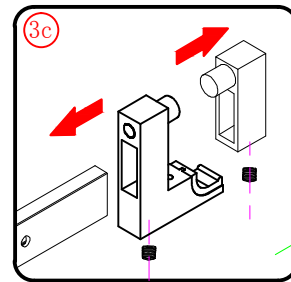

SLIDING DOOR

Installation instructions

(FOR R-SN-D8080/D9090-CR)

- | | | | | | | |
|-------------------|-----------|-------------------|-----------|-------------------|-----------|-----------|
| ① x 2
 | ② x 2
 | ③ x 2
 | ④ x 2
 | ⑤ x 2
 | ⑥ x 4
 | ⑦ x 2
 |
| ⑧ x 4
 | ⑨ x 4
 | ⑩ x 2
 | ⑪ x 2
 | ⑫ x 2
 | ⑬ x 2
 | ⑭ x 1
 |
| ⑮ x 2
 | ⑯ x 4
 | ⑰ x 1
 | ⑱ x 2
 | x 6

ø8X30 | x 6
 | x 6
 |
| x 6

ST4X12 | x 2
 | x 2

ST4X20 | x 8
 | x 6

ST5X30 | | |

- 
 $\phi 8\text{mm}$
- $\times 6$

 $\phi 8 \times 30$
- $\times 6$

 $\text{ST5} \times 30$

3