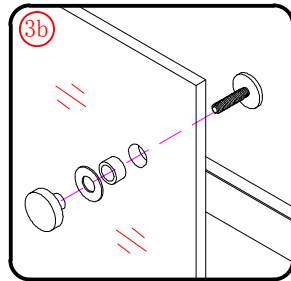

SLIDING DOOR

Installation instructions

(FOR R-SN-D8080/D9090-CR)

- | | | | | | | |
|-------------------|-----------|-------------------|-----------|-------------------|-----------|-----------|
| ① x 2
 | ② x 2
 | ③ x 2
 | ④ x 2
 | ⑤ x 2
 | ⑥ x 4
 | ⑦ x 2
 |
| ⑧ x 4
 | ⑨ x 4
 | ⑩ x 2
 | ⑪ x 2
 | ⑫ x 2
 | ⑬ x 2
 | ⑭ x 1
 |
| ⑮ x 2
 | ⑯ x 4
 | ⑰ x 1
 | ⑱ x 2
 | x 6

ø8X30 | x 6
 | x 6
 |
| x 6

ST4X12 | x 2
 | x 2

ST4X20 | x 8
 | x 6

ST5X30 | | |

- 
 $\phi 8\text{mm}$
- $\times 6$

 $\phi 8 \times 30$
- $\times 6$

 $\text{ST5} \times 30$

3