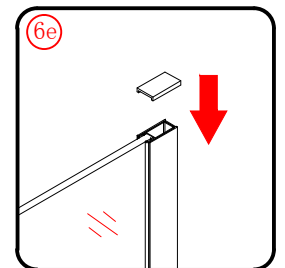

SLIDING DOOR

Installation instructions

(FOR R-SN-D8080/D9090-CR)

- | | | | | | | |
|-------------------|-----------|-------------------|-----------|-------------------|-----------|-----------|
| ① x 2
 | ② x 2
 | ③ x 2
 | ④ x 2
 | ⑤ x 2
 | ⑥ x 4
 | ⑦ x 2
 |
| ⑧ x 4
 | ⑨ x 4
 | ⑩ x 2
 | ⑪ x 2
 | ⑫ x 2
 | ⑬ x 2
 | ⑭ x 1
 |
| ⑮ x 2
 | ⑯ x 4
 | ⑰ x 1
 | ⑱ x 2
 | x 6

ø8X30 | x 6
 | x 6
 |
| x 6

ST4X12 | x 2
 | x 2

ST4X20 | x 8
 | x 6

ST5X30 | | |

- 
 $\phi 8\text{mm}$
- $\times 6$

 $\phi 8 \times 30$
- $\times 6$

 $\text{ST5} \times 30$

3