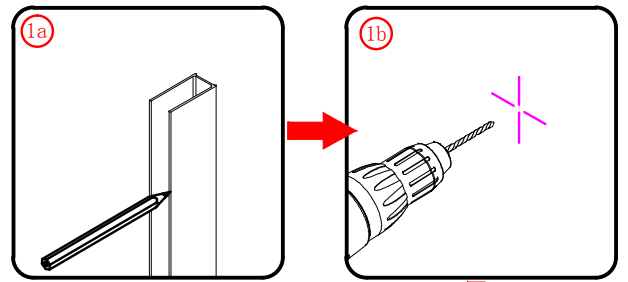

SLIDING DOOR

Installation instructions

(FOR R-SN-D8080/D9090-CR)

- | | | | | | | |
|-------------------|-----------|-------------------|-----------|-------------------|-----------|-----------|
| ① x 2
 | ② x 2
 | ③ x 2
 | ④ x 2
 | ⑤ x 2
 | ⑥ x 4
 | ⑦ x 2
 |
| ⑧ x 4
 | ⑨ x 4
 | ⑩ x 2
 | ⑪ x 2
 | ⑫ x 2
 | ⑬ x 2
 | ⑭ x 1
 |
| ⑮ x 2
 | ⑯ x 4
 | ⑰ x 1
 | ⑱ x 2
 | x 6

ø8X30 | x 6
 | x 6
 |
| x 6

ST4X12 | x 2
 | x 2

ST4X20 | x 8
 | x 6

ST5X30 | | |

- 
 $\phi 8\text{mm}$
- $\times 6$

 $\phi 8 \times 30$
- $\times 6$

 $\text{ST5} \times 30$

3