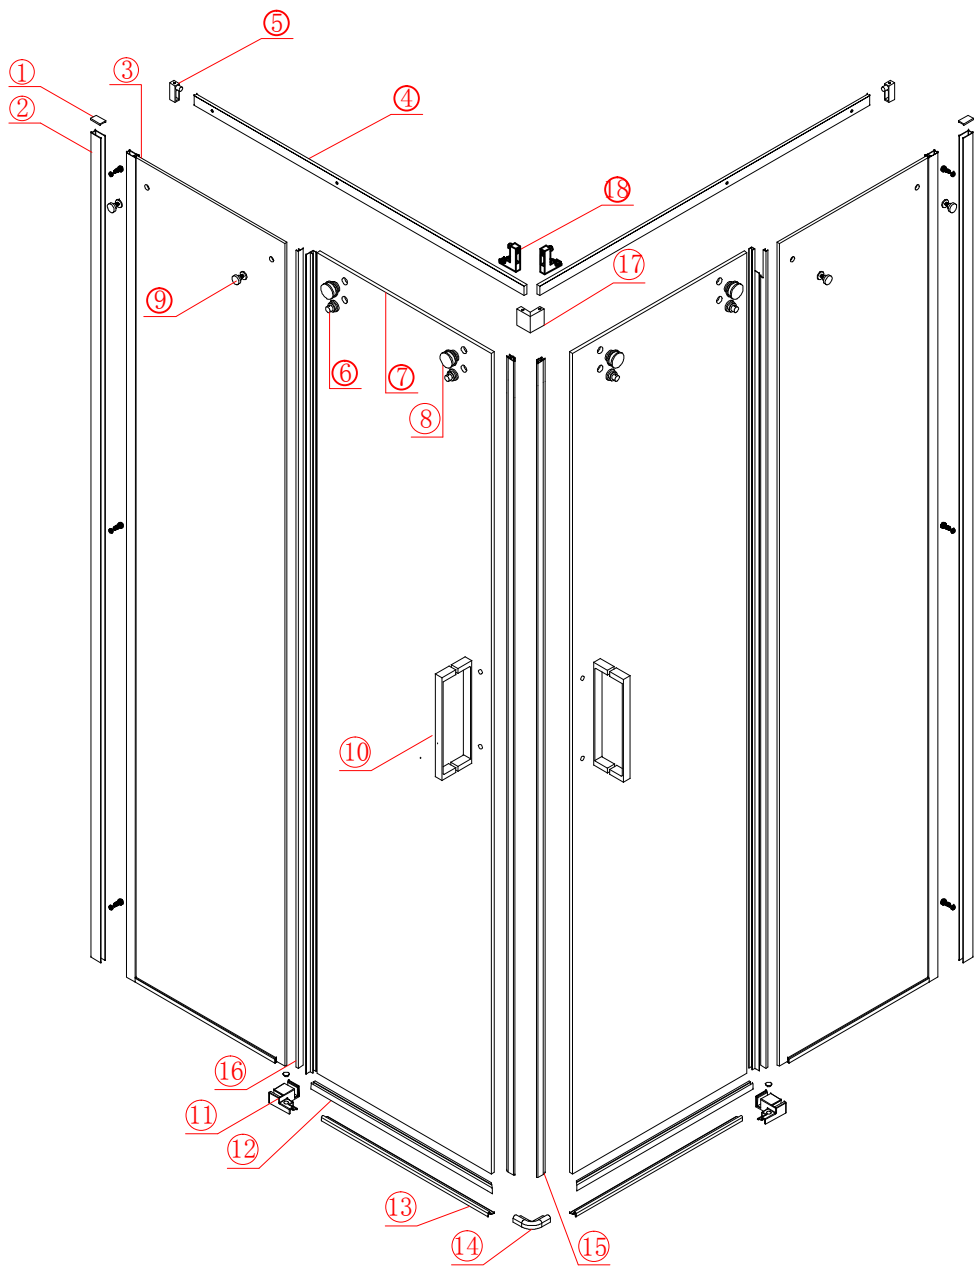

SLIDING DOOR

Installation instructions

(FOR R-SN-D8080/D9090-CR)

- | | | | | | | |
|-------------------|-----------|-------------------|-----------|-------------------|-----------|-----------|
| ① x 2
 | ② x 2
 | ③ x 2
 | ④ x 2
 | ⑤ x 2
 | ⑥ x 4
 | ⑦ x 2
 |
| ⑧ x 4
 | ⑨ x 4
 | ⑩ x 2
 | ⑪ x 2
 | ⑫ x 2
 | ⑬ x 2
 | ⑭ x 1
 |
| ⑮ x 2
 | ⑯ x 4
 | ⑰ x 1
 | ⑱ x 2
 | x 6

ø8X30 | x 6
 | x 6
 |
| x 6

ST4X12 | x 2
 | x 2

ST4X20 | x 8
 | x 6

ST5X30 | | |

- 
 $\phi 8\text{mm}$
- $\times 6$

 $\phi 8 \times 30$
- $\times 6$

 $\text{ST5} \times 30$

3