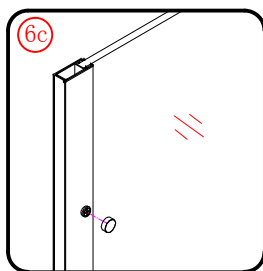

SLIDING DOOR

Installation instructions

(FOR R-SN-D8080/D9090-CR)

- | | | | | | | |
|-------------------|-----------|-------------------|-----------|-------------------|-----------|-----------|
| ① x 2
 | ② x 2
 | ③ x 2
 | ④ x 2
 | ⑤ x 2
 | ⑥ x 4
 | ⑦ x 2
 |
| ⑧ x 4
 | ⑨ x 4
 | ⑩ x 2
 | ⑪ x 2
 | ⑫ x 2
 | ⑬ x 2
 | ⑭ x 1
 |
| ⑮ x 2
 | ⑯ x 4
 | ⑰ x 1
 | ⑱ x 2
 | x 6

ø8X30 | x 6
 | x 6
 |
| x 6

ST4X12 | x 2
 | x 2

ST4X20 | x 8
 | x 6

ST5X30 | | |

- 
 $\phi 8\text{mm}$
- $\times 6$

 $\phi 8 \times 30$
- $\times 6$

 $\text{ST5} \times 30$

3