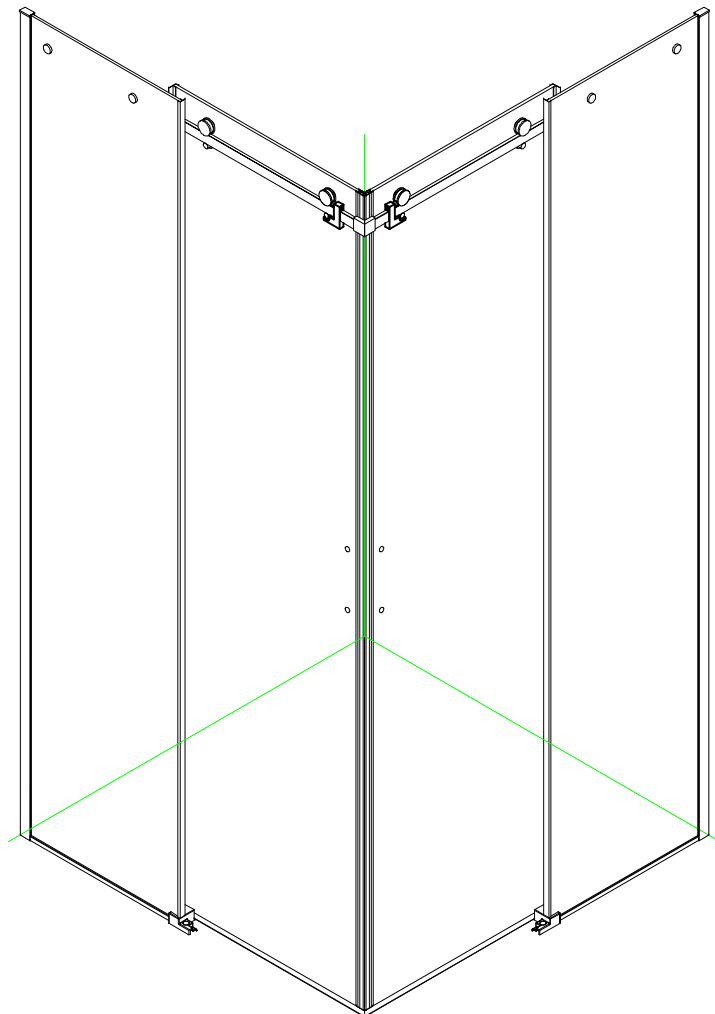

SLIDING DOOR

Installation instructions

(FOR R-SN-D8080/D9090-CR)

- | | | | | | | |
|-------------------|-----------|-------------------|-----------|-------------------|-----------|-----------|
| ① x 2
 | ② x 2
 | ③ x 2
 | ④ x 2
 | ⑤ x 2
 | ⑥ x 4
 | ⑦ x 2
 |
| ⑧ x 4
 | ⑨ x 4
 | ⑩ x 2
 | ⑪ x 2
 | ⑫ x 2
 | ⑬ x 2
 | ⑭ x 1
 |
| ⑮ x 2
 | ⑯ x 4
 | ⑰ x 1
 | ⑱ x 2
 | x 6

ø8X30 | x 6
 | x 6
 |
| x 6

ST4X12 | x 2
 | x 2

ST4X20 | x 8
 | x 6

ST5X30 | | |

- 
 $\phi 8\text{mm}$
- $\times 6$

 $\phi 8 \times 30$
- $\times 6$

 $\text{ST5} \times 30$

3

 **Coated Glass**