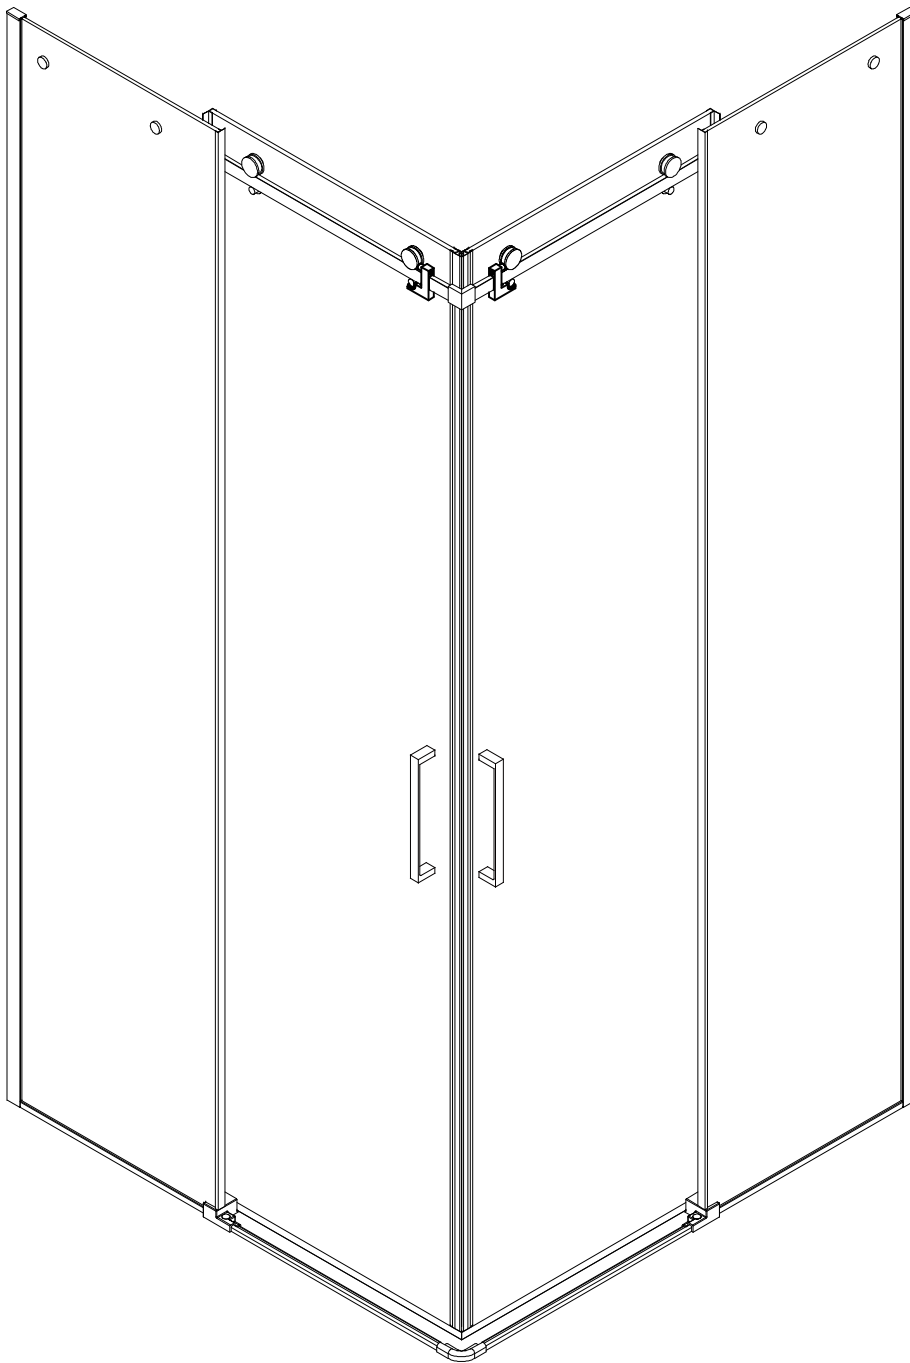

SLIDING DOOR

Installation instructions

(FOR R-SN-D8080/D9090-CR)

- | | | | | | | |
|-------------------|-----------|-------------------|-----------|-------------------|-----------|-----------|
| ① x 2
 | ② x 2
 | ③ x 2
 | ④ x 2
 | ⑤ x 2
 | ⑥ x 4
 | ⑦ x 2
 |
| ⑧ x 4
 | ⑨ x 4
 | ⑩ x 2
 | ⑪ x 2
 | ⑫ x 2
 | ⑬ x 2
 | ⑭ x 1
 |
| ⑮ x 2
 | ⑯ x 4
 | ⑰ x 1
 | ⑱ x 2
 | x 6

ø8X30 | x 6
 | x 6
 |
| x 6

ST4X12 | x 2
 | x 2

ST4X20 | x 8
 | x 6

ST5X30 | | |

- 
 $\phi 8\text{mm}$
- $\times 6$

 $\phi 8 \times 30$
- $\times 6$

 $\text{ST5} \times 30$

3

 **Coated Glass**