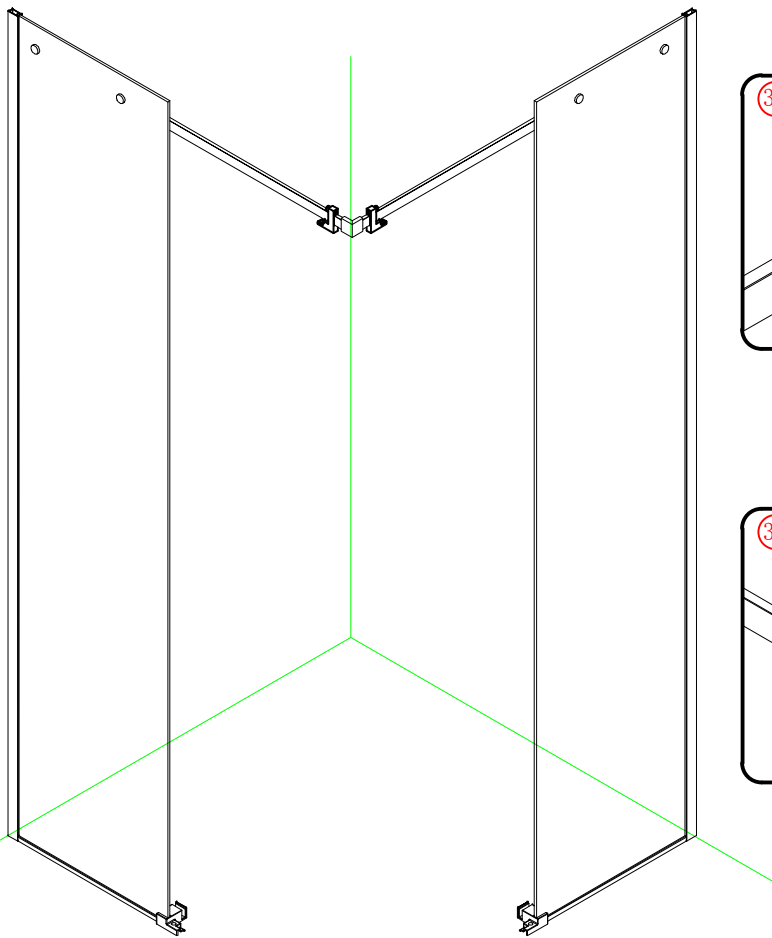

SLIDING DOOR

Installation instructions

(FOR R-SN-D8080/D9090-CR)

- | | | | | | | |
|-------------------|-----------|-------------------|-----------|-------------------|-----------|-----------|
| ① x 2
 | ② x 2
 | ③ x 2
 | ④ x 2
 | ⑤ x 2
 | ⑥ x 4
 | ⑦ x 2
 |
| ⑧ x 4
 | ⑨ x 4
 | ⑩ x 2
 | ⑪ x 2
 | ⑫ x 2
 | ⑬ x 2
 | ⑭ x 1
 |
| ⑮ x 2
 | ⑯ x 4
 | ⑰ x 1
 | ⑱ x 2
 | x 6

ø8X30 | x 6
 | x 6
 |
| x 6

ST4X12 | x 2
 | x 2

ST4X20 | x 8
 | x 6

ST5X30 | | |

- 
 $\phi 8\text{mm}$
- $\times 6$

 $\phi 8 \times 30$
- $\times 6$

 $\text{ST5} \times 30$

3