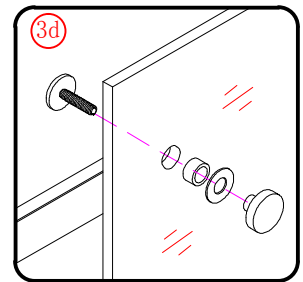

SLIDING DOOR

Installation instructions

(FOR R-SN-D8080/D9090-CR)

- | | | | | | | |
|-------------------|-----------|-------------------|-----------|-------------------|-----------|-----------|
| ① x 2
 | ② x 2
 | ③ x 2
 | ④ x 2
 | ⑤ x 2
 | ⑥ x 4
 | ⑦ x 2
 |
| ⑧ x 4
 | ⑨ x 4
 | ⑩ x 2
 | ⑪ x 2
 | ⑫ x 2
 | ⑬ x 2
 | ⑭ x 1
 |
| ⑮ x 2
 | ⑯ x 4
 | ⑰ x 1
 | ⑱ x 2
 | x 6

ø8X30 | x 6
 | x 6
 |
| x 6

ST4X12 | x 2
 | x 2

ST4X20 | x 8
 | x 6

ST5X30 | | |

- 
 $\phi 8\text{mm}$
- $\times 6$

 $\phi 8 \times 30$
- $\times 6$

 $\text{ST5} \times 30$

3