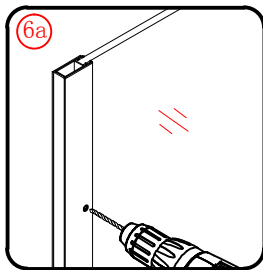

SLIDING DOOR

Installation instructions

(FOR R-SN-D8080/D9090-CR)

- | | | | | | | |
|-------------------|-----------|-------------------|-----------|-------------------|-----------|-----------|
| ① x 2
 | ② x 2
 | ③ x 2
 | ④ x 2
 | ⑤ x 2
 | ⑥ x 4
 | ⑦ x 2
 |
| ⑧ x 4
 | ⑨ x 4
 | ⑩ x 2
 | ⑪ x 2
 | ⑫ x 2
 | ⑬ x 2
 | ⑭ x 1
 |
| ⑮ x 2
 | ⑯ x 4
 | ⑰ x 1
 | ⑱ x 2
 | x 6

ø8X30 | x 6
 | x 6
 |
| x 6

ST4X12 | x 2
 | x 2

ST4X20 | x 8
 | x 6

ST5X30 | | |

- 
 $\phi 8\text{mm}$
- $\times 6$

 $\phi 8 \times 30$
- $\times 6$

 $\text{ST5} \times 30$

3