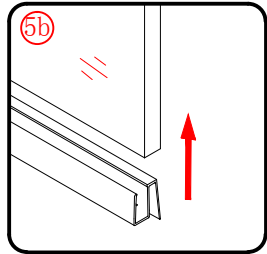

SLIDING DOOR

Installation instructions

(FOR R-SN-D8080/D9090-CR)

- | | | | | | | |
|-------------------|-----------|-------------------|-----------|-------------------|-----------|-----------|
| ① x 2
 | ② x 2
 | ③ x 2
 | ④ x 2
 | ⑤ x 2
 | ⑥ x 4
 | ⑦ x 2
 |
| ⑧ x 4
 | ⑨ x 4
 | ⑩ x 2
 | ⑪ x 2
 | ⑫ x 2
 | ⑬ x 2
 | ⑭ x 1
 |
| ⑮ x 2
 | ⑯ x 4
 | ⑰ x 1
 | ⑱ x 2
 | x 6

ø8X30 | x 6
 | x 6
 |
| x 6

ST4X12 | x 2
 | x 2

ST4X20 | x 8
 | x 6

ST5X30 | | |

- 
 $\phi 8\text{mm}$
- $\times 6$

 $\phi 8 \times 30$
- $\times 6$

 $\text{ST5} \times 30$

3