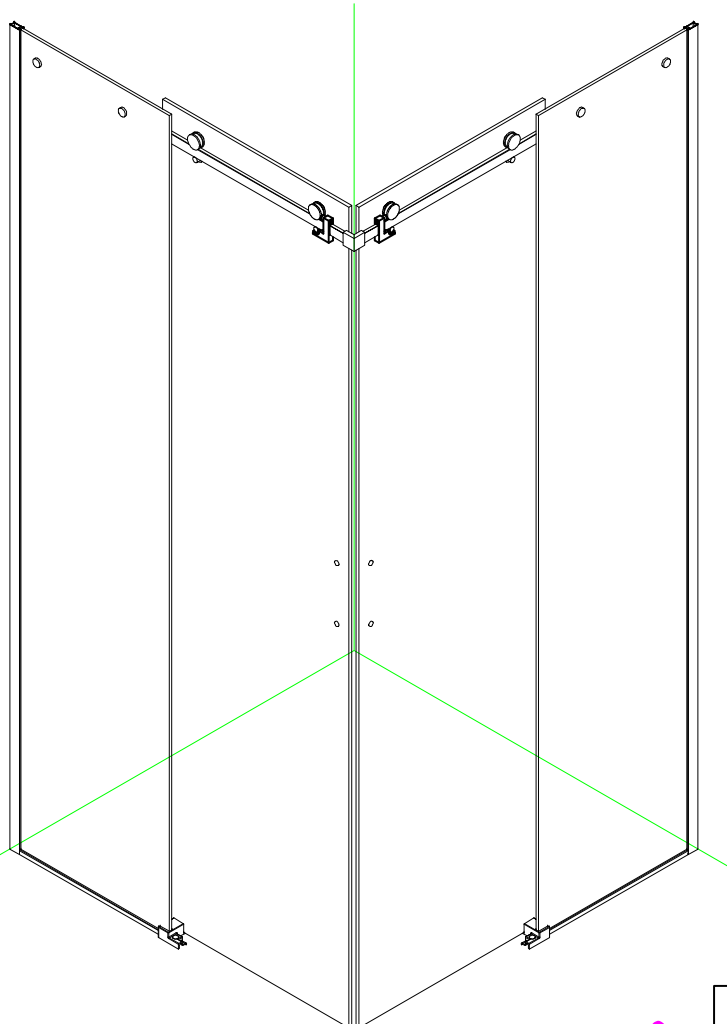

SLIDING DOOR

Installation instructions

(FOR R-SN-D8080/D9090-CR)

- | | | | | | | |
|-------------------|-----------|-------------------|-----------|-------------------|-----------|-----------|
| ① x 2
 | ② x 2
 | ③ x 2
 | ④ x 2
 | ⑤ x 2
 | ⑥ x 4
 | ⑦ x 2
 |
| ⑧ x 4
 | ⑨ x 4
 | ⑩ x 2
 | ⑪ x 2
 | ⑫ x 2
 | ⑬ x 2
 | ⑭ x 1
 |
| ⑮ x 2
 | ⑯ x 4
 | ⑰ x 1
 | ⑱ x 2
 | x 6

ø8X30 | x 6
 | x 6
 |
| x 6

ST4X12 | x 2
 | x 2

ST4X20 | x 8
 | x 6

ST5X30 | | |

- 
 $\phi 8\text{mm}$
- $\times 6$

 $\phi 8 \times 30$
- $\times 6$

 $\text{ST5} \times 30$

3