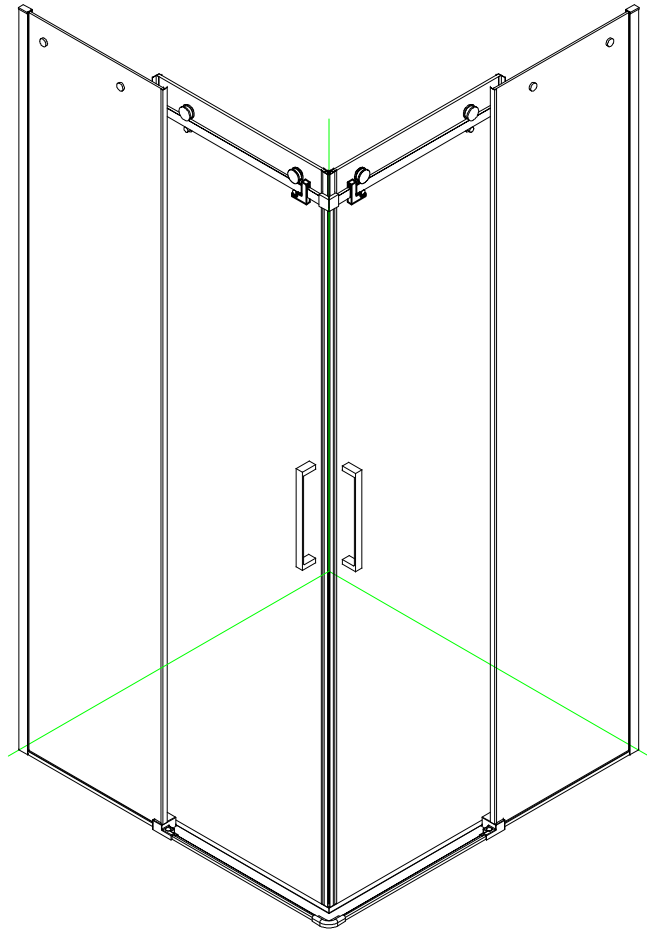

SLIDING DOOR

Installation instructions

(FOR R-SN-D8080/D9090-CR)

- | | | | | | | |
|-------------------|-----------|-------------------|-----------|-------------------|-----------|-----------|
| ① x 2
 | ② x 2
 | ③ x 2
 | ④ x 2
 | ⑤ x 2
 | ⑥ x 4
 | ⑦ x 2
 |
| ⑧ x 4
 | ⑨ x 4
 | ⑩ x 2
 | ⑪ x 2
 | ⑫ x 2
 | ⑬ x 2
 | ⑭ x 1
 |
| ⑮ x 2
 | ⑯ x 4
 | ⑰ x 1
 | ⑱ x 2
 | x 6

ø8X30 | x 6
 | x 6
 |
| x 6

ST4X12 | x 2
 | x 2

ST4X20 | x 8
 | x 6

ST5X30 | | |

- 
 $\phi 8\text{mm}$
- $\times 6$

 $\phi 8 \times 30$
- $\times 6$

 $\text{ST5} \times 30$

3

 **Coated Glass**