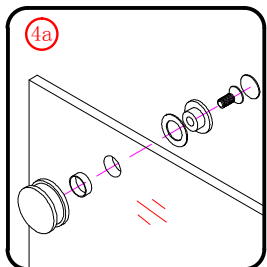

SLIDING DOOR

Installation instructions

(FOR R-SN-D8080/D9090-CR)

- | | | | | | | |
|-------------------|-----------|-------------------|-----------|-------------------|-----------|-----------|
| ① x 2
 | ② x 2
 | ③ x 2
 | ④ x 2
 | ⑤ x 2
 | ⑥ x 4
 | ⑦ x 2
 |
| ⑧ x 4
 | ⑨ x 4
 | ⑩ x 2
 | ⑪ x 2
 | ⑫ x 2
 | ⑬ x 2
 | ⑭ x 1
 |
| ⑮ x 2
 | ⑯ x 4
 | ⑰ x 1
 | ⑱ x 2
 | x 6

ø8X30 | x 6
 | x 6
 |
| x 6

ST4X12 | x 2
 | x 2

ST4X20 | x 8
 | x 6

ST5X30 | | |

- 
 $\phi 8\text{mm}$
- $\times 6$

 $\phi 8 \times 30$
- $\times 6$

 $\text{ST5} \times 30$

3