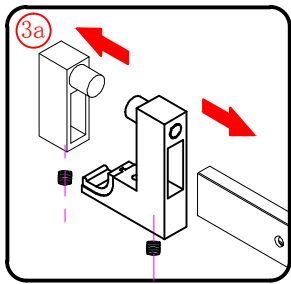

SLIDING DOOR

Installation instructions

(FOR R-SN-D8080/D9090-CR)

- | | | | | | | |
|-------------------|-----------|-------------------|-----------|-------------------|-----------|-----------|
| ① x 2
 | ② x 2
 | ③ x 2
 | ④ x 2
 | ⑤ x 2
 | ⑥ x 4
 | ⑦ x 2
 |
| ⑧ x 4
 | ⑨ x 4
 | ⑩ x 2
 | ⑪ x 2
 | ⑫ x 2
 | ⑬ x 2
 | ⑭ x 1
 |
| ⑮ x 2
 | ⑯ x 4
 | ⑰ x 1
 | ⑱ x 2
 | x 6

ø8X30 | x 6
 | x 6
 |
| x 6

ST4X12 | x 2
 | x 2

ST4X20 | x 8
 | x 6

ST5X30 | | |

- 
 $\phi 8\text{mm}$
- $\times 6$

 $\phi 8 \times 30$
- $\times 6$

 $\text{ST5} \times 30$

3