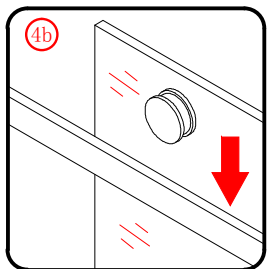

SLIDING DOOR

Installation instructions

(FOR R-SN-D8080/D9090-CR)

- | | | | | | | |
|-------------------|-----------|-------------------|-----------|-------------------|-----------|-----------|
| ① x 2
 | ② x 2
 | ③ x 2
 | ④ x 2
 | ⑤ x 2
 | ⑥ x 4
 | ⑦ x 2
 |
| ⑧ x 4
 | ⑨ x 4
 | ⑩ x 2
 | ⑪ x 2
 | ⑫ x 2
 | ⑬ x 2
 | ⑭ x 1
 |
| ⑮ x 2
 | ⑯ x 4
 | ⑰ x 1
 | ⑱ x 2
 | x 6

ø8X30 | x 6
 | x 6
 |
| x 6

ST4X12 | x 2
 | x 2

ST4X20 | x 8
 | x 6

ST5X30 | | |

- 
 $\phi 8\text{mm}$
- $\times 6$

 $\phi 8 \times 30$
- $\times 6$

 $\text{ST5} \times 30$

3