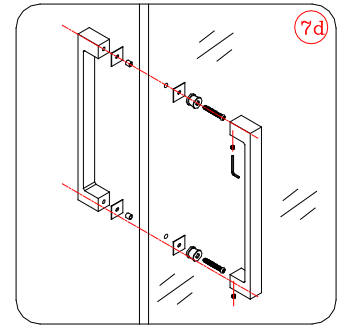

SLIDING DOOR

Installation instructions

(FOR R-SN-D8080/D9090-CR)

- | | | | | | | |
|-------------------|-----------|-------------------|-----------|-------------------|-----------|-----------|
| ① x 2
 | ② x 2
 | ③ x 2
 | ④ x 2
 | ⑤ x 2
 | ⑥ x 4
 | ⑦ x 2
 |
| ⑧ x 4
 | ⑨ x 4
 | ⑩ x 2
 | ⑪ x 2
 | ⑫ x 2
 | ⑬ x 2
 | ⑭ x 1
 |
| ⑮ x 2
 | ⑯ x 4
 | ⑰ x 1
 | ⑱ x 2
 | x 6

ø8X30 | x 6
 | x 6
 |
| x 6

ST4X12 | x 2
 | x 2

ST4X20 | x 8
 | x 6

ST5X30 | | |

- 
 $\phi 8\text{mm}$
- $\times 6$

 $\phi 8 \times 30$
- $\times 6$

 $\text{ST5} \times 30$

3