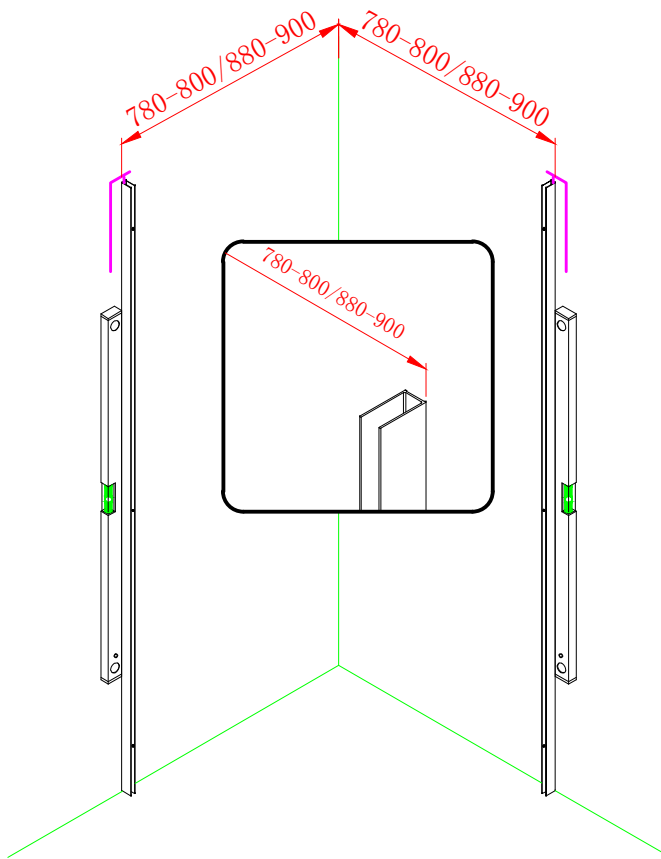

SLIDING DOOR

Installation instructions

(FOR R-SN-D8080/D9090-CR)

- | | | | | | | |
|-------------------|-----------|-------------------|-----------|-------------------|-----------|-----------|
| ① x 2
 | ② x 2
 | ③ x 2
 | ④ x 2
 | ⑤ x 2
 | ⑥ x 4
 | ⑦ x 2
 |
| ⑧ x 4
 | ⑨ x 4
 | ⑩ x 2
 | ⑪ x 2
 | ⑫ x 2
 | ⑬ x 2
 | ⑭ x 1
 |
| ⑮ x 2
 | ⑯ x 4
 | ⑰ x 1
 | ⑱ x 2
 | x 6

ø8X30 | x 6
 | x 6
 |
| x 6

ST4X12 | x 2
 | x 2

ST4X20 | x 8
 | x 6

ST5X30 | | |

- 
 $\phi 8\text{mm}$
- $\times 6$

 $\phi 8 \times 30$
- $\times 6$

 $\text{ST5} \times 30$

3