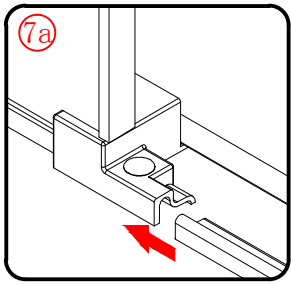

SLIDING DOOR

Installation instructions

(FOR R-SN-D8080/D9090-CR)

- | | | | | | | |
|-------------------|-----------|-------------------|-----------|-------------------|-----------|-----------|
| ① x 2
 | ② x 2
 | ③ x 2
 | ④ x 2
 | ⑤ x 2
 | ⑥ x 4
 | ⑦ x 2
 |
| ⑧ x 4
 | ⑨ x 4
 | ⑩ x 2
 | ⑪ x 2
 | ⑫ x 2
 | ⑬ x 2
 | ⑭ x 1
 |
| ⑮ x 2
 | ⑯ x 4
 | ⑰ x 1
 | ⑱ x 2
 | x 6

ø8X30 | x 6
 | x 6
 |
| x 6

ST4X12 | x 2
 | x 2

ST4X20 | x 8
 | x 6

ST5X30 | | |

- 
 $\phi 8\text{mm}$
- $\times 6$

 $\phi 8 \times 30$
- $\times 6$

 $\text{ST5} \times 30$

3