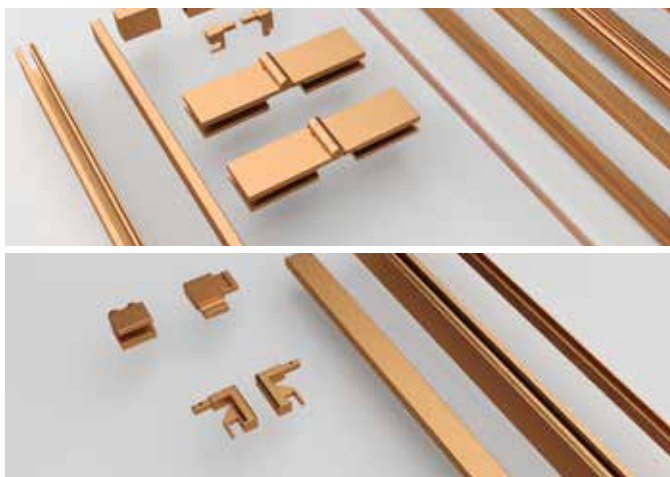

1	Draaideur	Afmetingen	Stelbereik	+ Verbredingsprofiel ^{+1,5}	+ XL Verbredingsprofiel ^{+3,5}
	R-GS-QT-LC80-CG	80 x 200 cm	78-80 cm	79,5-81,5 cm	81,5-83,5 cm
	R-GS-QT-LC90-CG	90 x 200 cm	88-90 cm	89,5-91,5 cm	91,5-93,5 cm
	R-GS-QT-LC100-CG	100 x 200 cm	98-100 cm	99,5-101,5 cm	101,5-103,5 cm
	R-GS-QT-LC120-CG	120 x 200 cm	118-120 cm	119,5-121,5 cm	121,5-123,5 cm
	R-GS-QT-LC140-CG	140 x 200 cm	138-140 cm	139,5-141,5 cm	141,5-143,5 cm

+

2	Montageset deur	(Optioneel) Verbredingsprofiel	(Optioneel) XL profiel	Kleur
	R-MS-QT-LC-CH	R-WP-200-L-CH-QT	R-WP-200-XL-CH-QT	Chrome
	R-MS-QT-LC-MB	R-WP-200-L-MB-QT	R-WP-200-XL-MB-QT	Matt Brushed
	R-MS-QT-LC-BE	R-WP-200-L-BE-QT	R-WP-200-XL-BE-QT	Matt Black
	R-MS-QT-LC-GML	R-WP-200-L-GML-QT	R-WP-200-XL-GML-QT	Gun Metal Light
	R-MS-QT-LC-BYT	R-WP-200-L-BYT-QT	R-WP-200-XL-BYT-QT	Brushed Yellow Titanium
	R-MS-QT-LC-BC	R-WP-200-L-BC-QT	R-WP-200-XL-BC-QT	Brushed Copper
	R-MS-QT-LC-TB	R-WP-200-L-TB-QT	R-WP-200-XL-TB-QT	Tuscany Bronze

+

3	Zijwand*	Afmetingen	Stelbereik	+ Verbredingsprofiel ^{+1,5}	+ XL Verbredingsprofiel ^{+3,5}
	R-GS-QT-P80-CG	80 x 200 cm	78-80 cm	79,5-81,5 cm	81,5-83,5 cm
	R-GS-QT-P90-CG	90 x 200 cm	88-90 cm	89,5-91,5 cm	91,5-93,5 cm
	R-GS-QT-P100-CG	100 x 200 cm	98-100 cm	99,5-101,5 cm	101,5-103,5 cm

+

4	Montageset zijwand	(Optioneel) Verbredingsprofiel	(Optioneel) XL profiel	Kleur
	R-MS-QT-P-CH	R-WP-200-L-CH-QT	R-WP-200-XL-CH-QT	Chrome
	R-MS-QT-P-MB	R-WP-200-L-MB-QT	R-WP-200-XL-MB-QT	Matt Brushed
	R-MS-QT-P-BE	R-WP-200-L-BE-QT	R-WP-200-XL-BE-QT	Matt Black
	R-MS-QT-P-GML	R-WP-200-L-GML-QT	R-WP-200-XL-GML-QT	Gun Metal Light
	R-MS-QT-P-BYT	R-WP-200-L-BYT-QT	R-WP-200-XL-BYT-QT	Brushed Yellow Titanium
	R-MS-QT-P-BC	R-WP-200-L-BC-QT	R-WP-200-XL-BC-QT	Brushed Copper
	R-MS-QT-P-TB	R-WP-200-L-TB-QT	R-WP-200-XL-TB-QT	Tuscany Bronze

*Ook te combineren met een Smart zijwand, informeer naar de mogelijkheden: sales@revital-bc.com

Rood gearceerde artikelen zijn binnenkort op voorraad