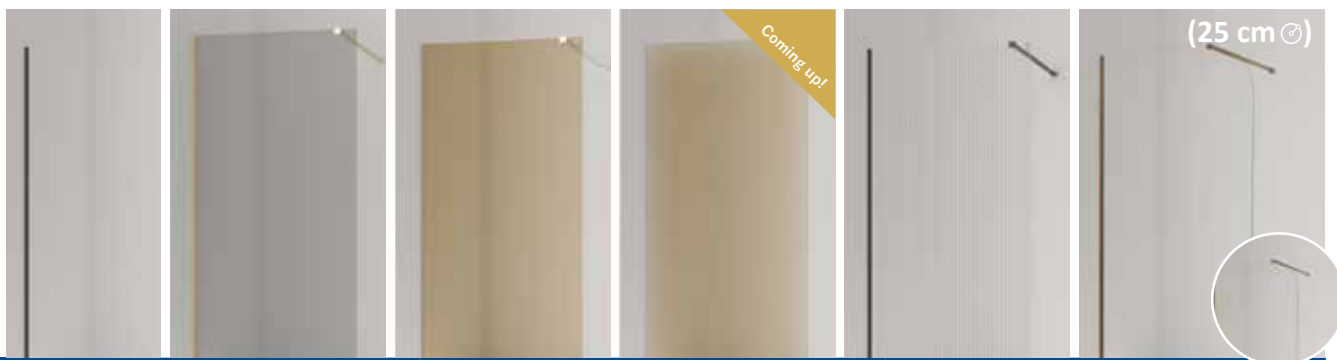

(25 cm ⌀)

Coming up!

1 Afmetingen	Helder	Rook	Champagne	Satin CG	Ribbel/Fluted	Rounded
30 x 200 cm	R-GS-2120-30	R-GS-2120-30-SG	R-GS-2120-30-CG	R-GS-2120-30SB-CG	R-GS-2120-30-FG	
45 x 200 cm	R-GS-2120-45	R-GS-2120-45-SG	R-GS-2120-45-CG			
50 x 200 cm	R-GS-2120-50					
60 x 200 cm	R-GS-2120-60	R-GS-2120-60-SG	R-GS-2120-60-CG		R-GS-2120-60-FG	
70 x 200 cm	R-GS-2120-70	R-GS-2120-70-SG	R-GS-2120-70-CG			
80 x 200 cm	R-GS-2120-80	R-GS-2120-80-SG	R-GS-2120-80-CG	R-GS-2120-80SB-CG	R-GS-2120-80-FG	R-GS-2120-80-RG
90 x 200 cm	R-GS-2120-90	R-GS-2120-90-SG	R-GS-2120-90-CG	R-GS-2120-90SB-CG	R-GS-2120-90-FG	R-GS-2120-90-RG
100 x 200 cm	R-GS-2120-100	R-GS-2120-100-SG	R-GS-2120-100-CG	R-GS-2120-100SB-CG	R-GS-2120-100-FG	R-GS-2120-100-RG
110 x 200 cm	R-GS-2120-110	R-GS-2120-110-SG	R-GS-2120-110-CG		R-GS-2120-110-FG	
120 x 200 cm	R-GS-2120-120	R-GS-2120-120-SG	R-GS-2120-120-CG	R-GS-2120-120SB-CG	R-GS-2120-120-FG	R-GS-2120-120-RG
130 x 200 cm	R-GS-2120-130					
140 x 200 cm	R-GS-2120-140	R-GS-2120-140-SG	R-GS-2120-140-CG		R-GS-2120-140-FG	
160 x 200 cm	R-GS-2120-160					
180 x 200 cm	R-GS-2120-180					

+

MONTAGESET

2 Montageset	Kleur
R-MS-2120-CH	Chrome
R-MS-2120-MB	Matt Brushed
R-MS-2120-BE	Matt Black
R-MS-2120-GML	Gun Metal Light
R-MS-2120-MW	Matt White
R-MS-2120-BCH	Black Chrome
R-MS-2120-BYT	Brushed Yellow Titanium
R-MS-2120-YT	Yellow Titanium
R-MS-2120-BC	Brushed Copper
R-MS-2122-TB	Tuscany Bronze
R-MS-2122-MBZ	Matt Bronze