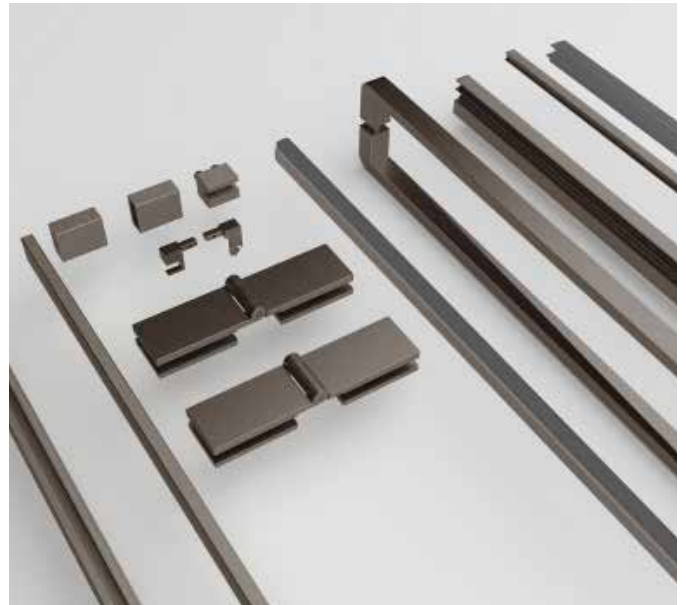

1	Draaideur	Afmetingen	Stelbereik	+ Verbredingsprofiel ^{+1,5}	+XL verbredingsprofiel ^{+3,5}
	R-GS-QT-LC80-CG	80 x 200 cm	78-81 cm	79,5-82,5 cm	81,5-84,5 cm
	R-GS-QT-LC90-CG	90 x 200 cm	88-91 cm	89,5-92,5 cm	91,5-94,5 cm
	R-GS-QT-LC100-CG	100 x 200 cm	98-101 cm	99,5-102,5 cm	101,5-104,5 cm
	R-GS-QT-LC120-CG	120 x 200 cm	118-121 cm	119,5-122,5 cm	121,5-124,5 cm
	R-GS-QT-LC140-CG	140 x 200 cm	138-141 cm	139,5-142,5 cm	141,5-144,5 cm

+

2	Montageset deur	Kleur
	R-MS-QT-LC-CH	Chrome
	R-MS-QT-LC-MB	Matt Brushed
	R-MS-QT-LC-BE	Matt Black
	R-MS-QT-LC-GML	Gun Metal Light
	R-MS-QT-LC-BYT	Brushed Yellow Titanium
	R-MS-QT-LC-BC	Brushed Copper
	R-MS-QT-LC-TB	Tuscany Bronze

+

3	(Optioneel) Verbredingsprofiel	(Optioneel) XL Verbredingsprofiel	Kleur
	R-WP-200-L-CH-QT	R-WP-200-XL-CH-QT	Chrome
	R-WP-200-L-MB-QT	R-WP-200-XL-MB-QT	Matt Brushed
	R-WP-200-L-BE-QT	R-WP-200-XL-BE-QT	Matt Black
	R-WP-200-L-GML-QT	R-WP-200-XL-GML-QT	Gun Metal Light
	R-WP-200-L-BYT-QT	R-WP-200-XL-BYT-QT	Brushed Yellow Titanium
	R-WP-200-L-BC-QT	R-WP-200-XL-BC-QT	Brushed Copper
	R-WP-200-L-TB-QT	R-WP-200-XL-TB-QT	Tuscany Bronze

Rood gearceerde artikelen zijn binnenkort op voorraad