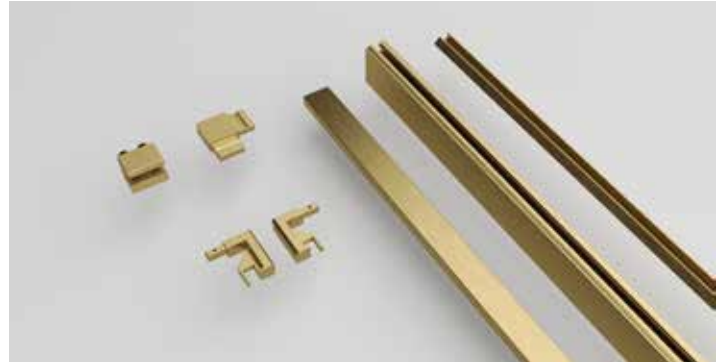

1	Draaideur Rookglas	Afmetingen	Stelbereik	+ Verbredingsprofiel ^{+1,5}	+ XL Verbredingsprofiel ^{+3,5}
	R-GS-QT-LC80-SG	80 x 200 cm	78-80 cm	79,5-81,5 cm	81,5-83,5 cm
	R-GS-QT-LC90-SG	90 x 200 cm	88-90 cm	89,5-91,5 cm	91,5-93,5 cm
	R-GS-QT-LC100-SG	100 x 200 cm	98-100 cm	99,5-101,5 cm	101,5-103,5 cm
	R-GS-QT-LC120-SG	120 x 200 cm	118-120 cm	119,5-121,5 cm	121,5-123,5 cm
	R-GS-QT-LC140-SG	140 x 200 cm	138-140 cm	139,5-141,5 cm	141,5-143,5 cm

+

2	Montageset deur	(Optioneel) Verbredingsprofiel	(Optioneel) XL profiel	Kleur
	R-MS-QT-LC-CH	R-WP-200-L-CH-QT	R-WP-200-XL-CH-QT	Chrome
	R-MS-QT-LC-MB	R-WP-200-L-MB-QT	R-WP-200-XL-MB-QT	Matt Brushed
	R-MS-QT-LC-BE	R-WP-200-L-BE-QT	R-WP-200-XL-BE-QT	Matt Black
	R-MS-QT-LC-GML	R-WP-200-L-GML-QT	R-WP-200-XL-GML-QT	Gun Metal Light
	R-MS-QT-LC-BYT	R-WP-200-L-BYT-QT	R-WP-200-XL-BYT-QT	Brushed Yellow Titanium
	R-MS-QT-LC-BC	R-WP-200-L-BC-QT	R-WP-200-XL-BC-QT	Brushed Copper
	R-MS-QT-LC-TB	R-WP-200-L-TB-QT	R-WP-200-XL-TB-QT	Tuscany Bronze

+

3	Zijwand Rookglas*	Afmetingen	Stelbereik	+ Verbredingsprofiel ^{+1,5}	+ XL Verbredingsprofiel ^{+3,5}
	R-GS-QT-P80-SG	80 x 200 cm	78-80 cm	79,5-81,5 cm	81,5-83,5 cm
	R-GS-QT-P90-SG	90 x 200 cm	88-90 cm	89,5-91,5 cm	91,5-93,5 cm
	R-GS-QT-P100-SG	100 x 200 cm	98-100 cm	99,5-101,5 cm	101,5-103,5 cm

+

4	Montageset zijwand	(Optioneel) Verbredingsprofiel	(Optioneel) XL profiel	Kleur
	R-MS-QT-P-CH	R-WP-200-L-CH-QT	R-WP-200-XL-CH-QT	Chrome
	R-MS-QT-P-MB	R-WP-200-L-MB-QT	R-WP-200-XL-MB-QT	Matt Brushed
	R-MS-QT-P-BE	R-WP-200-L-BE-QT	R-WP-200-XL-BE-QT	Matt Black
	R-MS-QT-P-GML	R-WP-200-L-GML-QT	R-WP-200-XL-GML-QT	Gun Metal Light
	R-MS-QT-P-BYT	R-WP-200-L-BYT-QT	R-WP-200-XL-BYT-QT	Brushed Yellow Titanium
	R-MS-QT-P-BC	R-WP-200-L-BC-QT	R-WP-200-XL-BC-QT	Brushed Copper
	R-MS-QT-P-TB	R-WP-200-L-TB-QT	R-WP-200-XL-TB-QT	Tuscany Bronze

*Ook te combineren met een Smart zijwand, informeer naar de mogelijkheden: sales@revital-bc.com

Rood gearceerde artikelen zijn binnenkort op voorraad