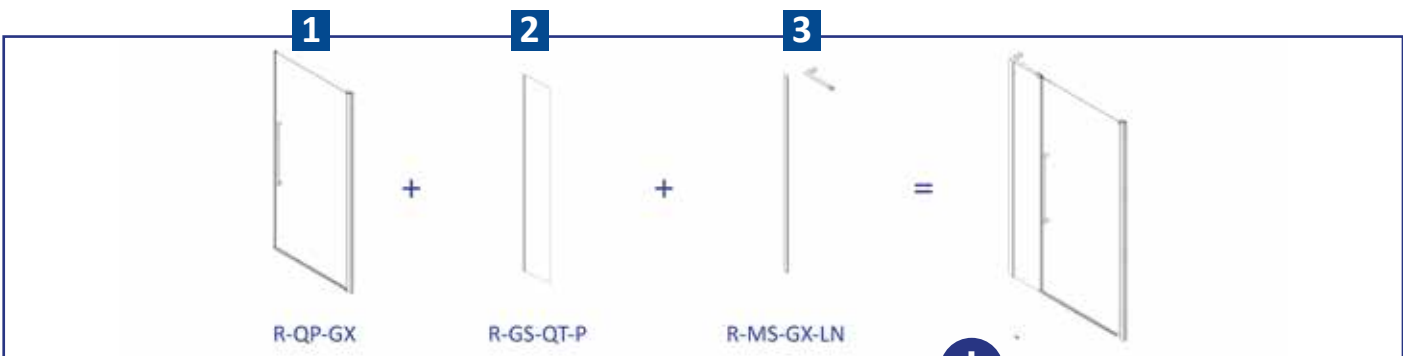

*Een overzicht van alle mogelijke combinaties is te vinden op pagina: (14/15)