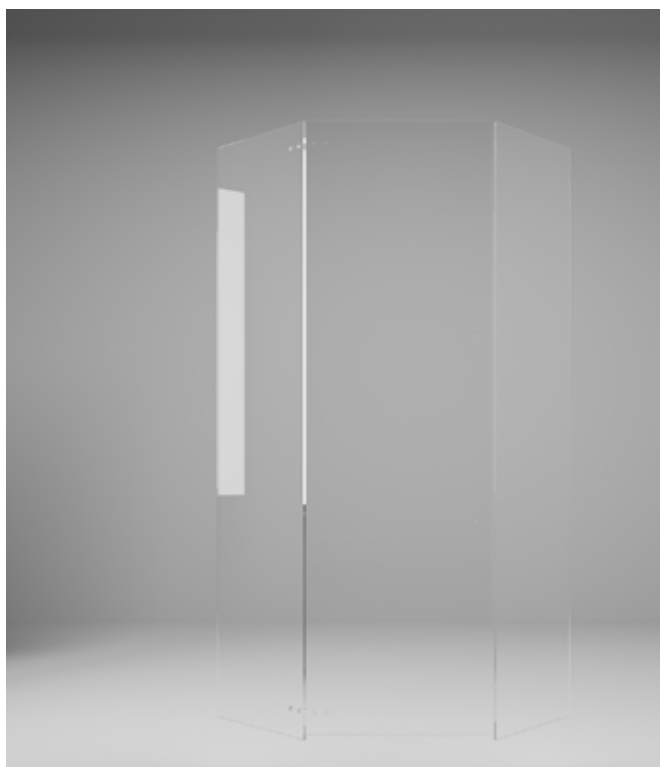

1	Draaideur	Afmetingen	Stelbereik	+ Verbredingsprofiel ^{+1,5}	+XL profiel ^{+3,5}
	R-GS-QTPP-P9090	90 x 90 x 200 cm	88-90 cm	89,5-91,5 cm	91,5-93,5 cm
	R-GS-QTPP-P100100	100 x 100 x 200 cm	98-100 cm	99,5-101,5 cm	101,5-103,5 cm

+

2	Montageset deur	Kleur
	R-MS-QTPP-CH	Chrome
	R-MS-QTPP-MB	Matt Brushed
	R-MS-QTPP-BE	Matt Black
	R-MS-QTPP-GML	Gun Metal Light
	R-MS-QTPP-BYT	Brushed Yellow Titanium
	R-MS-QTPP-BC	Brushed Copper
	R-MS-QTPP-TB	Tuscany Bronze

+

3	(Optioneel) Verbredingsprofiel	(Optioneel) XL Verbredingsprofiel	Kleur
	R-WP-200-L-CH-QT	R-WP-200-XL-CH-QT	Chrome
	R-WP-200-L-MB-QT	R-WP-200-XL-MB-QT	Matt Brushed
	R-WP-200-L-BE-QT	R-WP-200-XL-BE-QT	Matt Black
	R-WP-200-L-GML-QT	R-WP-200-XL-GML-QT	Gun Metal Light
	R-WP-200-L-BYT-QT	R-WP-200-XL-BYT-QT	Brushed Yellow Titanium
	R-WP-200-L-BC-QT	R-WP-200-XL-BC-QT	Brushed Copper
	R-WP-200-L-TB-QT	R-WP-200-XL-TB-QT	Tuscany Bronze

Rood gearceerde artikelen zijn binnenkort op voorraad