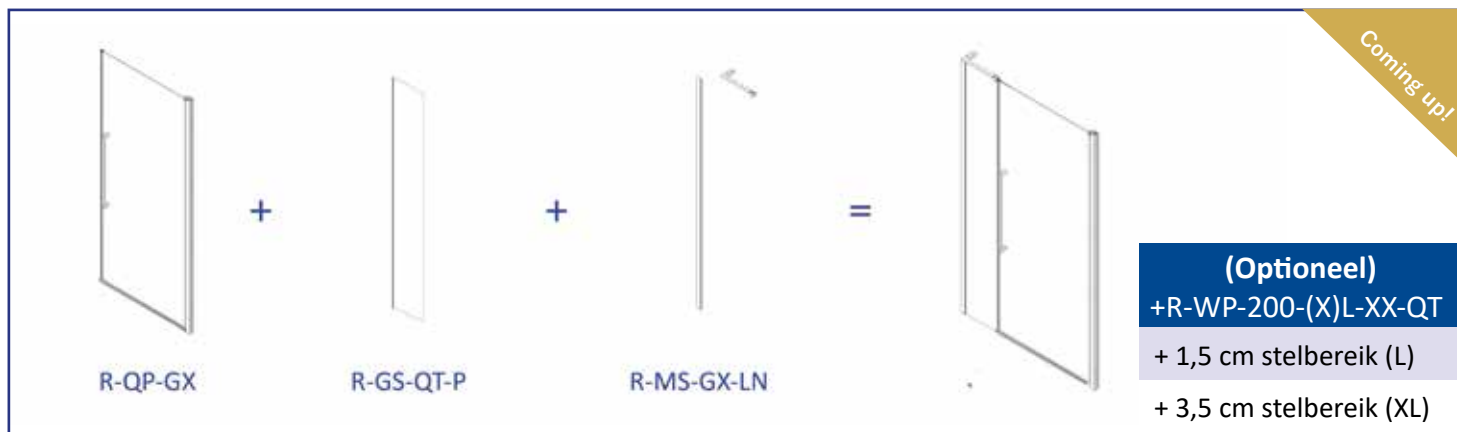

Pisa Giro Deluxe draaieur

(Optioneel)
+R-WP-200-(X)L-XX-QT
+ 1,5 cm stelbereik (L)
+ 3,5 cm stelbereik (XL)

In combinatie met Tira zijwand als vaste wand

Artikelcode	+R-GS-QT-P30	+R-GS-QT-P45	+R-GS-QT-P60	+R-GS-QT-P70*	+R-GS-QT-P80*
R-QP-GX60-(XX)	81,3 - 85,3 cm	96,3 - 100,3 cm	111,3 - 115,3 cm	121,3 - 125,3 cm	131,3 - 135,3 cm
R-QP-GX70-(XX)	91,3 - 95,3 cm	106,3 - 110,3 cm	121,3 - 125,3 cm	131,3 - 135,3 cm	141,3 - 145,3 cm
R-QP-GX80-(XX)	101,3 - 105,3 cm	116,3 - 120,3 cm	131,3 - 135,3 cm	141,3 - 145,3 cm	151,3 - 155,3 cm
R-QP-GX90-(XX)	111,3 - 115,3 cm	126,3 - 130,3 cm	141,3 - 145,3 cm	151,3 - 155,3 cm	161,3 - 165,3 cm
R-QP-GX100-(XX)	121,3 - 125,3 cm	136,3 - 140,3 cm	151,3 - 155,3 cm	161,3 - 165,3 cm	171,3 - 175,3 cm

Artikelcode	+R-GS-QT-P90*	+R-GS-QT-P100*	+R-GS-QT-P110*	+R-GS-QT-P120*
R-QP-GX60-(XX)	141,3 - 145,3 cm	151,3 - 155,3 cm	161,3 - 165,3 cm	171,3 - 175,3 cm
R-QP-GX70-(XX)	151,3 - 155,3 cm	161,3 - 165,3 cm	171,3 - 165,3 cm	181,3 - 185,3 cm
R-QP-GX80-(XX)	161,3 - 165,3 cm	171,3 - 175,3 cm	181,3 - 175,3 cm	191,3 - 195,3 cm
R-QP-GX90-(XX)	171,3 - 175,3 cm	181,3 - 185,3 cm	191,3 - 185,3 cm	201,3 - 205,3 cm
R-QP-GX100-(XX)	181,3 - 185,3 cm	191,3 - 195,3 cm	201,3 - 195,3 cm	211,3 - 215,3 cm

*Enkel mogelijk i.c.m. extra stabilisatiestang. Informeer naar de mogelijkheden; sales@revital-bc.com.

In combinatie met Signa zijwand als vaste wand

Artikelcode	+R-GS-SQ-P70*	+R-GS-SQ-P80*	+R-GS-SQ-P90*	+R-GS-SQ-P100*	+R-GS-SQ-P110*
R-QP-GX60-(XX)	124,0 - 128,0 cm	134,0 - 138,0 cm	144,0 - 148,0 cm	154,0 - 158,0 cm	164,0 - 168,0 cm
R-QP-GX70-(XX)	134,0 - 138,0 cm	144,0 - 148,0 cm	154,0 - 158,0 cm	164,0 - 168,0 cm	174,0 - 178,0 cm
R-QP-GX80-(XX)	144,0 - 148,0 cm	154,0 - 158,0 cm	164,0 - 168,0 cm	174,0 - 178,0 cm	184,0 - 188,0 cm
R-QP-GX90-(XX)	154,0 - 158,0 cm	164,0 - 168,0 cm	174,0 - 178,0 cm	184,0 - 188,0 cm	194,0 - 198,0 cm
R-QP-GX100-(XX)	164,0 - 168,0 cm	174,0 - 178,0 cm	184,0 - 188,0 cm	194,0 - 198,0 cm	204,0 - 208,0 cm

Artikelcode	+R-GS-SQ-P120*
R-QP-GX60-(XX)	174,0 - 178,0 cm
R-QP-GX70-(XX)	184,0 - 188,0 cm
R-QP-GX80-(XX)	194,0 - 198,0 cm
R-QP-GX90-(XX)	204,0 - 208,0 cm
R-QP-GX100-(XX)	214,0 - 218,0 cm

*Enkel mogelijk i.c.m. extra stabilisatiestang. Informeer naar de mogelijkheden; sales@revital-bc.com.