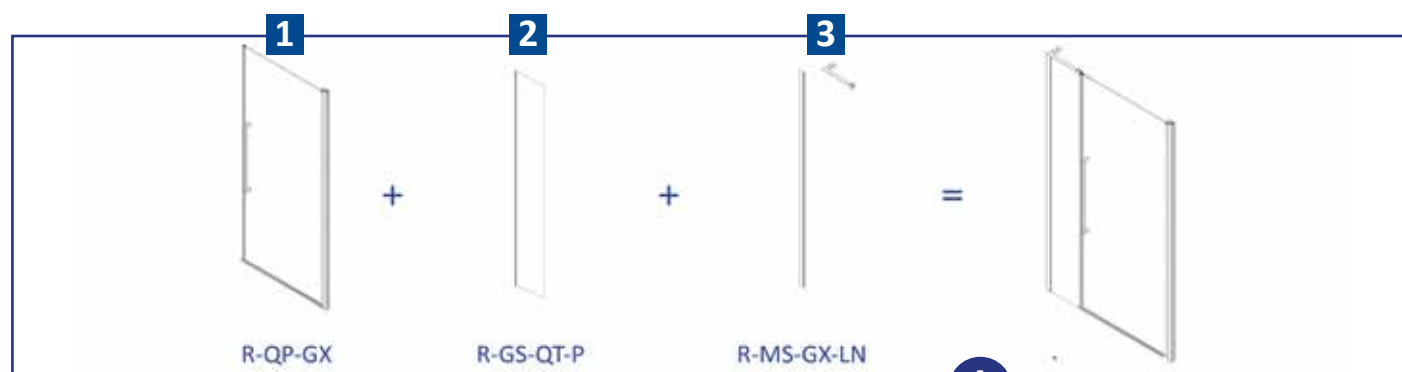

+

2	Vaste wand	Afmetingen
	R-GS-QT-P30	30 x 200 cm
	R-GS-QT-P45	45 x 200 cm
	R-GS-QT-P60	60 x 200 cm

+

3	Montageset	Kleur
	R-MS-GX-LN-CH	Chrome

Matt Brushed

1	Artikelcode	+R-GS-QT-P30*	+R-GS-QT-P45*	+R-GS-QT-P60*
	R-QP-GX60-MB	81,3 - 85,3 cm	96,3 - 100,3 cm	111,3 - 115,3 cm
	R-QP-GX70-MB	91,3 - 95,3 cm	106,3 - 110,3 cm	121,3 - 125,3 cm
	R-QP-GX80-MB	101,3 - 105,3 cm	116,3 - 120,3 cm	131,3 - 135,3 cm
	R-QP-GX90-MB	111,3 - 115,3 cm	126,3 - 130,3 cm	141,3 - 145,3 cm
	R-QP-GX100-MB	121,3 - 125,3 cm	136,3 - 140,3 cm	151,3 - 155,3 cm

+

2	Vaste wand	Afmetingen
	R-GS-QT-P30	30 x 200 cm
	R-GS-QT-P45	45 x 200 cm
	R-GS-QT-P60	60 x 200 cm

+

3	Montageset	Kleur
	R-MS-GX-LN-MB	Matt Brushed

Matt Black

1	Artikelcode	+R-GS-QT-P30*	+R-GS-QT-P45*	+R-GS-QT-P60*
	R-QP-GX60-BE	81,3 - 85,3 cm	96,3 - 100,3 cm	111,3 - 115,3 cm
	R-QP-GX70-BE	91,3 - 95,3 cm	106,3 - 110,3 cm	121,3 - 125,3 cm
	R-QP-GX80-BE	101,3 - 105,3 cm	116,3 - 120,3 cm	131,3 - 135,3 cm
	R-QP-GX90-BE	111,3 - 115,3 cm	126,3 - 130,3 cm	141,3 - 145,3 cm
	R-QP-GX100-BE	121,3 - 125,3 cm	136,3 - 140,3 cm	151,3 - 155,3 cm
+				
2	Vaste wand	Afmetingen		
	R-GS-QT-P30	30 x 200 cm		
	R-GS-QT-P45	45 x 200 cm		
	R-GS-QT-P60	60 x 200 cm		
+				
3	Montageset	Kleur		
	R-MS-GX-LN-BE	Matt Black		