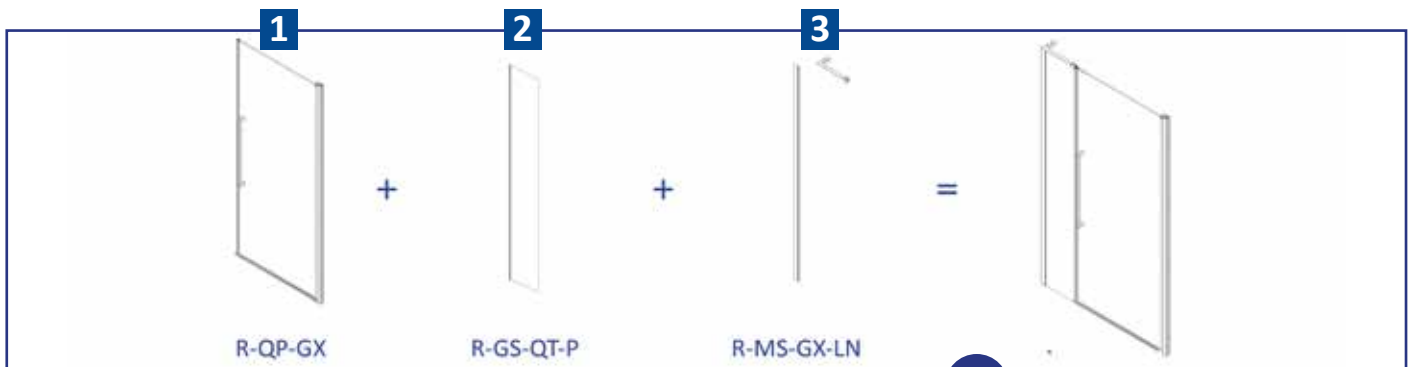

*Een overzicht van alle mogelijke combinaties is te vinden op pagina: (14/15)