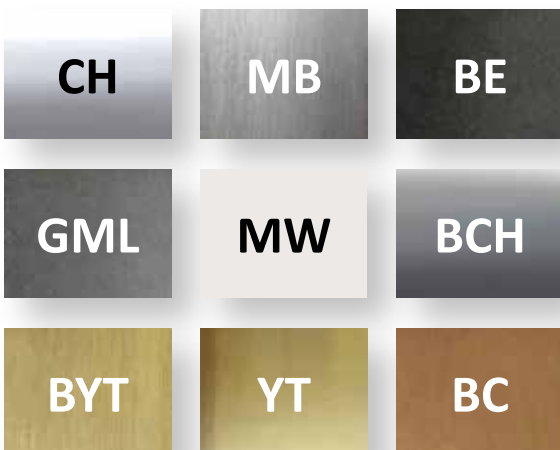

+

2	Montageset	Kleur
	R-MS-LX-C-CH	Chrome
	R-MS-LX-C-MB	Matt Brushed
	R-MS-LX-C-BE	Matt Black
	R-MS-LX-C-GML	Gun Metal Light
	R-MS-LX-C-MW	Matt White
	R-MS-LX-C-BCH	Black Chrome
	R-MS-LX-C-BYT	Brushed Yellow Titanium
	R-MS-LX-C-YT	Yellow Titanium
	R-MS-LX-C-BC	Brushed Copper

+

4	Montageset	Kleur
	R-MS-2120-CH	Chrome
	R-MS-2120-MB	Matt Brushed
	R-MS-2120-BE	Matt Black
	R-MS-2120-GML	Gun Metal Light
	R-MS-2120-MW	Matt White
	R-MS-2120-BCH	Black Chrome
	R-MS-2120-BYT	Brushed Yellow Titanium
	R-MS-2120-YT	Yellow Titanium
	R-MS-2120-BC	Brushed Copper