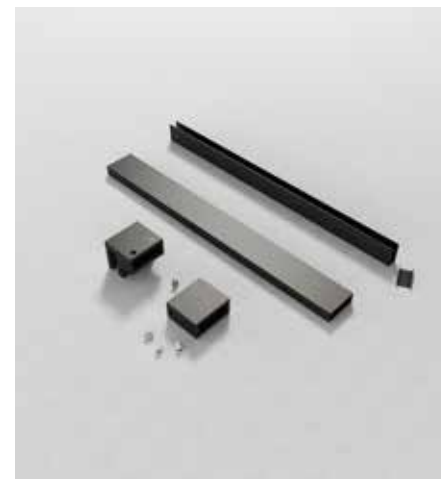

(25 cm ⌀)

Coming up!

1 Afmetingen	Helder	Rook	Champagne	Satin CG	Ribbel/Fluted	Rounded
30 x 200 cm	R-GS-2120-30	R-GS-2120-30-SG	R-GS-2120-30-CG	R-GS-2120-30SB-CG	R-GS-2120-30-FG	
45 x 200 cm	R-GS-2120-45	R-GS-2120-45-SG	R-GS-2120-45-CG			
50 x 200 cm	R-GS-2120-50					
60 x 200 cm	R-GS-2120-60	R-GS-2120-60-SG	R-GS-2120-60-CG		R-GS-2120-60-FG	
70 x 200 cm	R-GS-2120-70	R-GS-2120-70-SG	R-GS-2120-70-CG			
80 x 200 cm	R-GS-2120-80	R-GS-2120-80-SG	R-GS-2120-80-CG	R-GS-2120-80SB-CG	R-GS-2120-80-FG	R-GS-2120-80-RG
90 x 200 cm	R-GS-2120-90	R-GS-2120-90-SG	R-GS-2120-90-CG	R-GS-2120-90SB-CG	R-GS-2120-90-FG	R-GS-2120-90-RG
100 x 200 cm	R-GS-2120-100	R-GS-2120-100-SG	R-GS-2120-100-CG	R-GS-2120-100SB-CG	R-GS-2120-100-FG	R-GS-2120-100-RG
110 x 200 cm	R-GS-2120-110	R-GS-2120-110-SG	R-GS-2120-110-CG		R-GS-2120-110-FG	
120 x 200 cm	R-GS-2120-120	R-GS-2120-120-SG	R-GS-2120-120-CG	R-GS-2120-120SB-CG	R-GS-2120-120-FG	R-GS-2120-120-RG
130 x 200 cm	R-GS-2120-130					
140 x 200 cm	R-GS-2120-140	R-GS-2120-140-SG	R-GS-2120-140-CG		R-GS-2120-140-FG	
160 x 200 cm	R-GS-2120-160					
180 x 200 cm	R-GS-2120-180					

+

MONTAGESET

2 Montageset	Kleur
R-MS-2120-CH	Chrome
R-MS-2120-MB	Matt Brushed
R-MS-2120-BE	Matt Black
R-MS-2120-GML	Gun Metal Light
R-MS-2120-MW	Matt White
R-MS-2120-BCH	Black Chrome
R-MS-2120-BYT	Brushed Yellow Titanium
R-MS-2120-YT	Yellow Titanium
R-MS-2120-BC	Brushed Copper
R-MS-2122-TB	Tuscany Bronze
R-MS-2122-MBZ	Matt Bronze

Rood gearceerde artikelen zijn binnenkort op voorraad